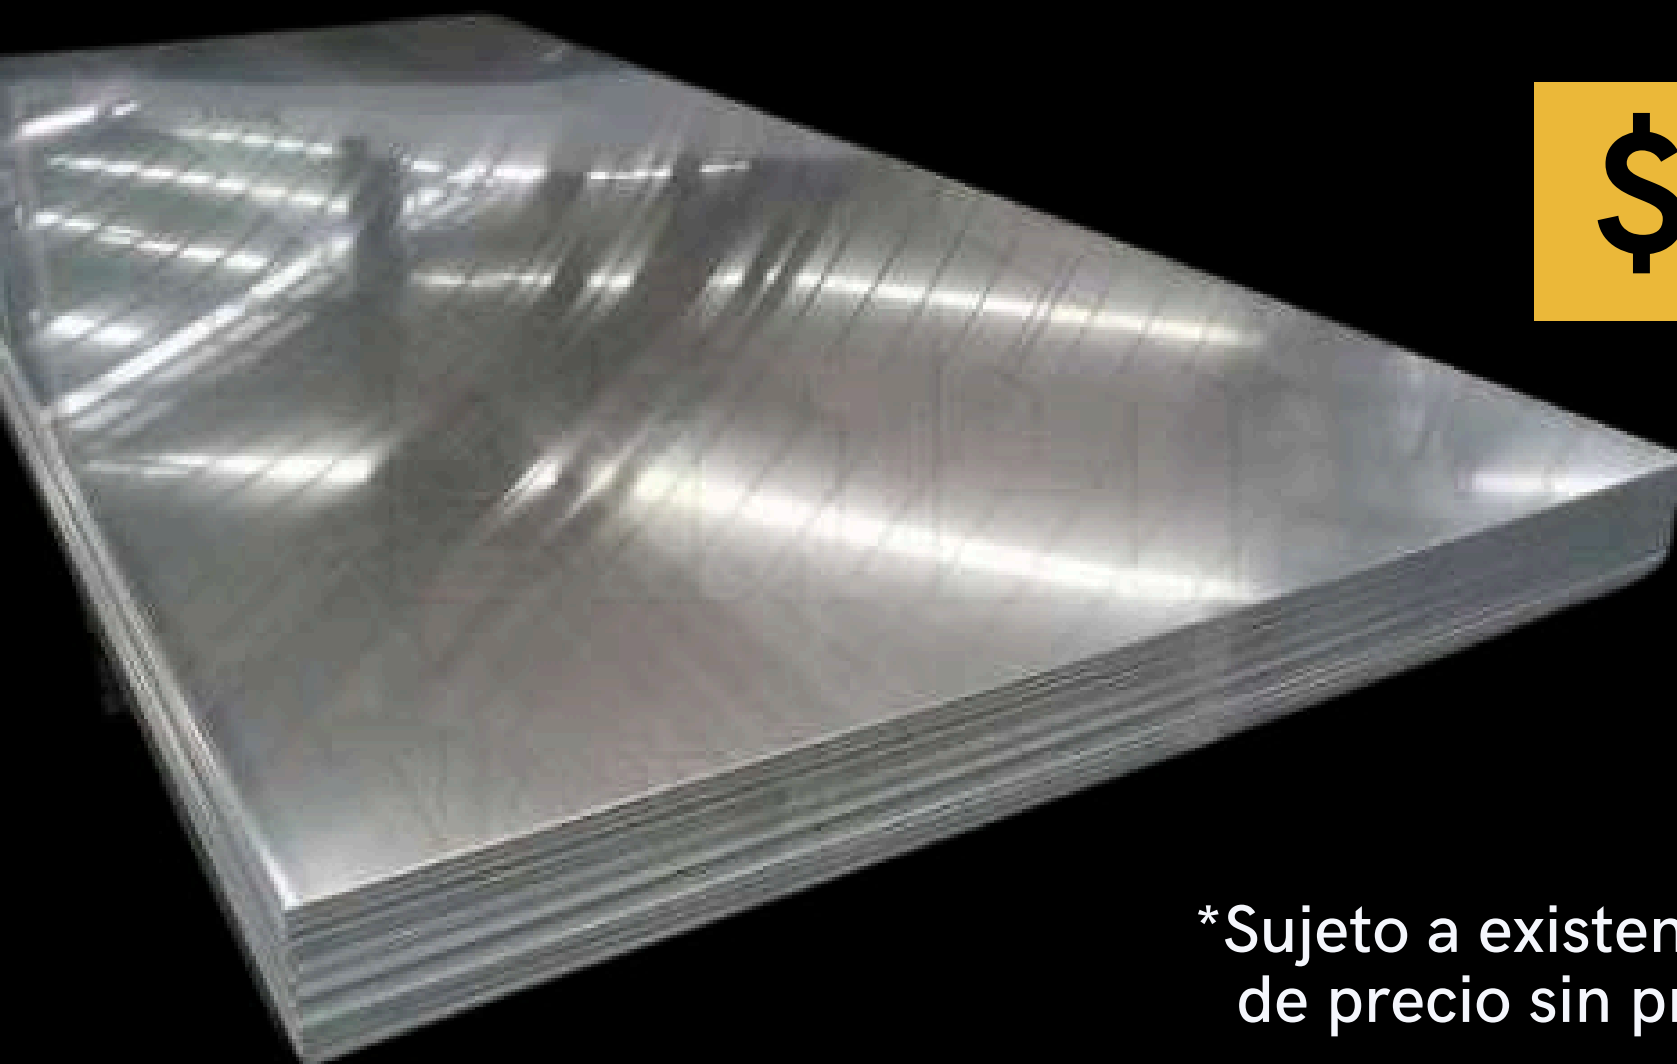

S-68

LÁMINA DE ALUMINIO NATURAL
CALIBRE 22
4X10 (1.22 X 3.05 MTS)

PRECIOS NETOS

Unitario

$1615

Sujeto a existencias, cambio de precio sin previo aviso

INDICE

TODO PARA®
EL ANUNCIERO

Pedidos 33 2339 6244