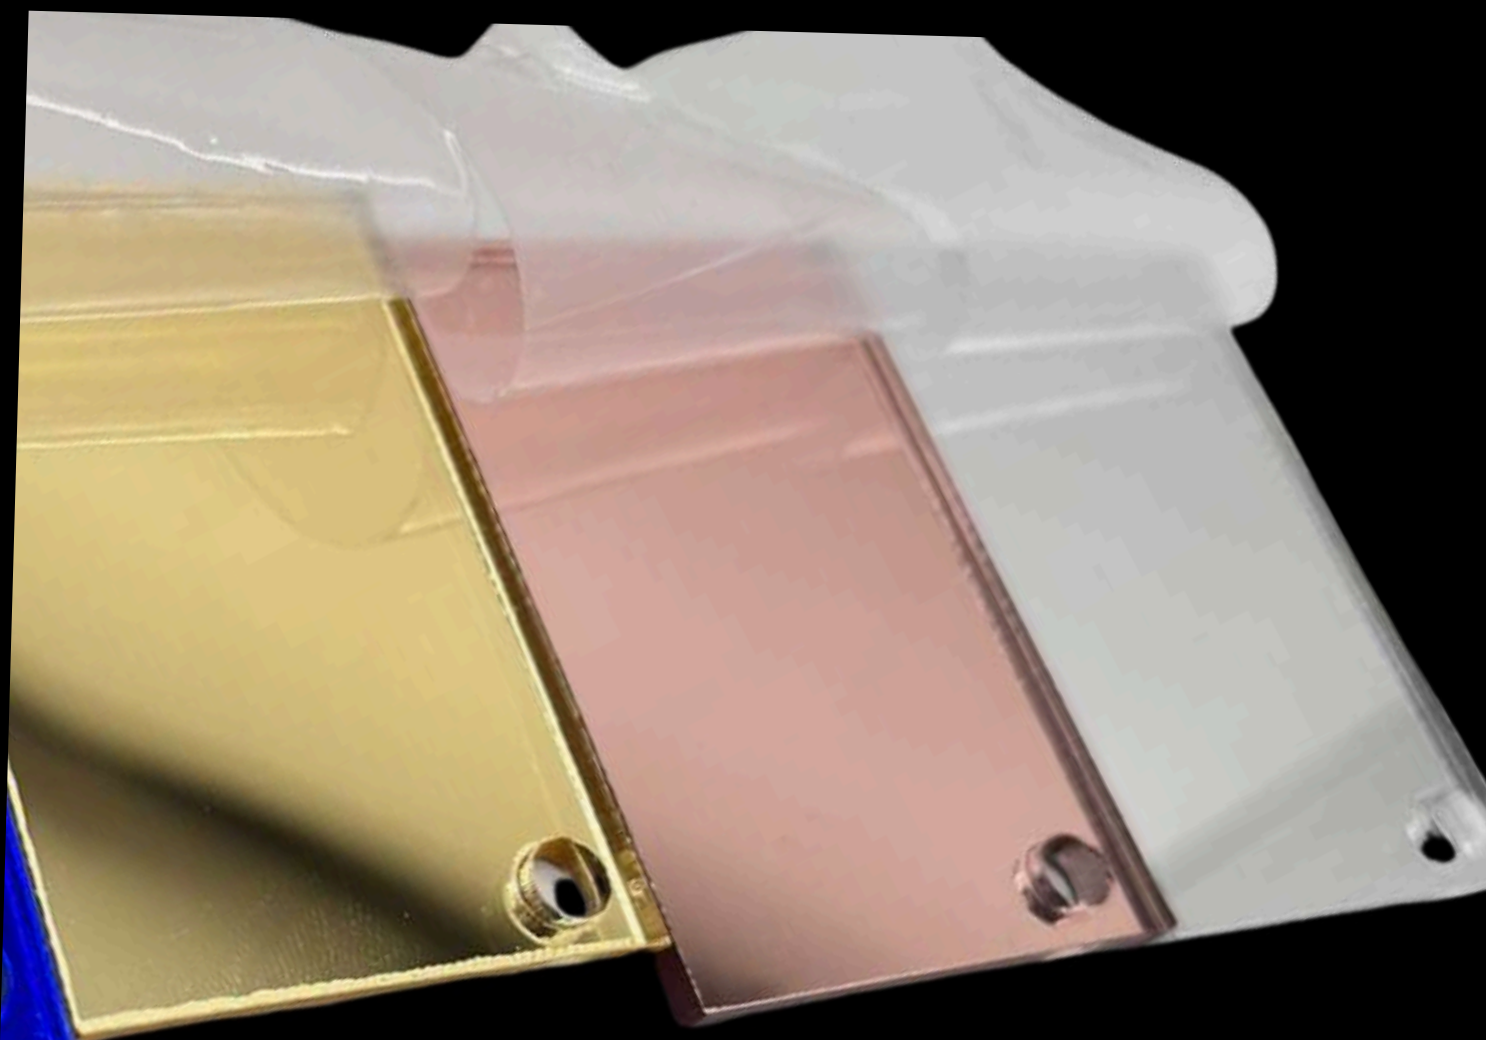

ROSA PLATA ORO

ACRÍLICOS ESPEJO 3MM
MEDIDAS 1.20 X 1.80 MTS

MENUDEO

$1600
C/U

MAYOREO +3

$1555
C/U

PAQUETE 6 LAMINAS

$1490
C/U

INDICE

PRECIOS NETOS

**TODO PARA®
EL ANUNCIERO**

PEDIDOS

33 2339 6244