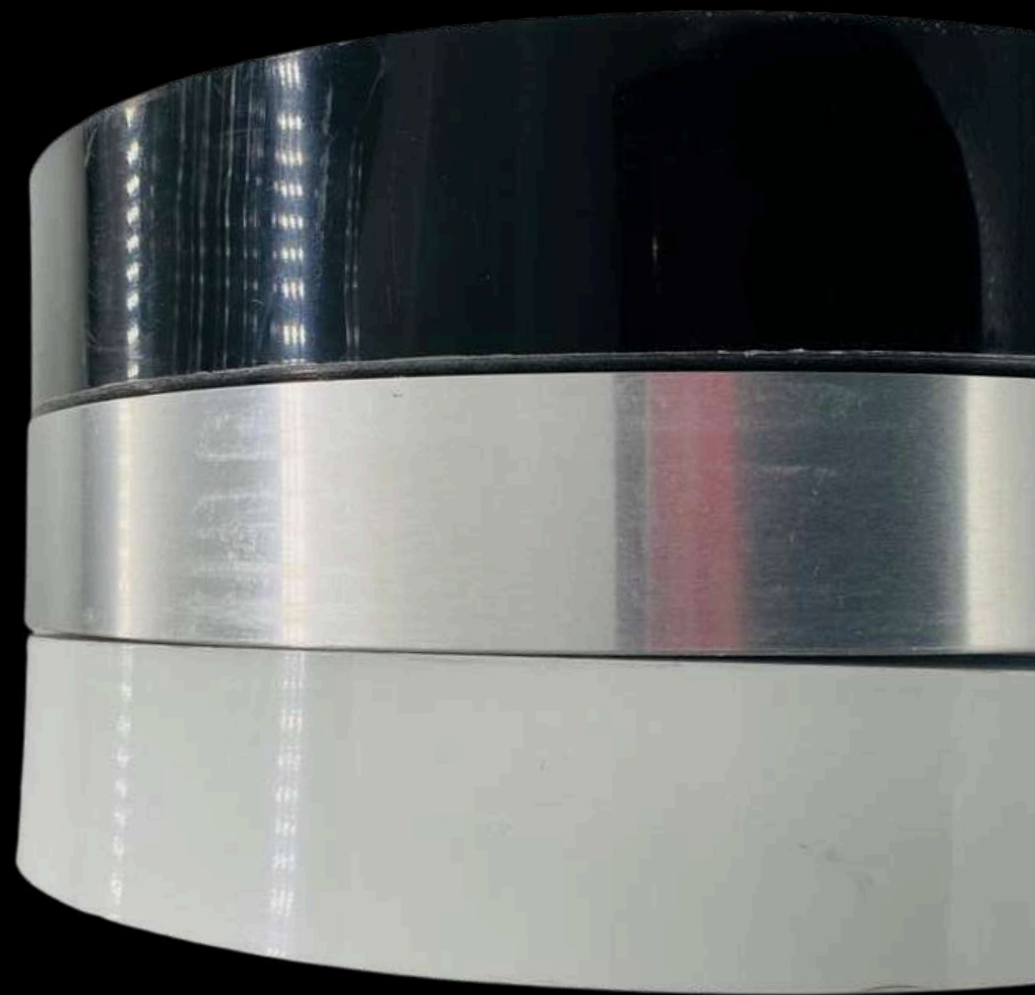

Cantos con recubrimiento 100 metros lineales cal. 24

En la superficie de la tira hay un recubrimiento de fluorocarbono, por lo cual no necesita pulir o rociar. No se desvanece el color por al menos 5 años. Pegamento normal puede ser usado para pegar al aluminio o acrílico. Está hecha de aluminio, especialmente diseñado para la rápida fabricación de letras de canal.

- CON RECUBRIMIENTO
- IDEAL PARA EXTERIORES

[INDICE](#)