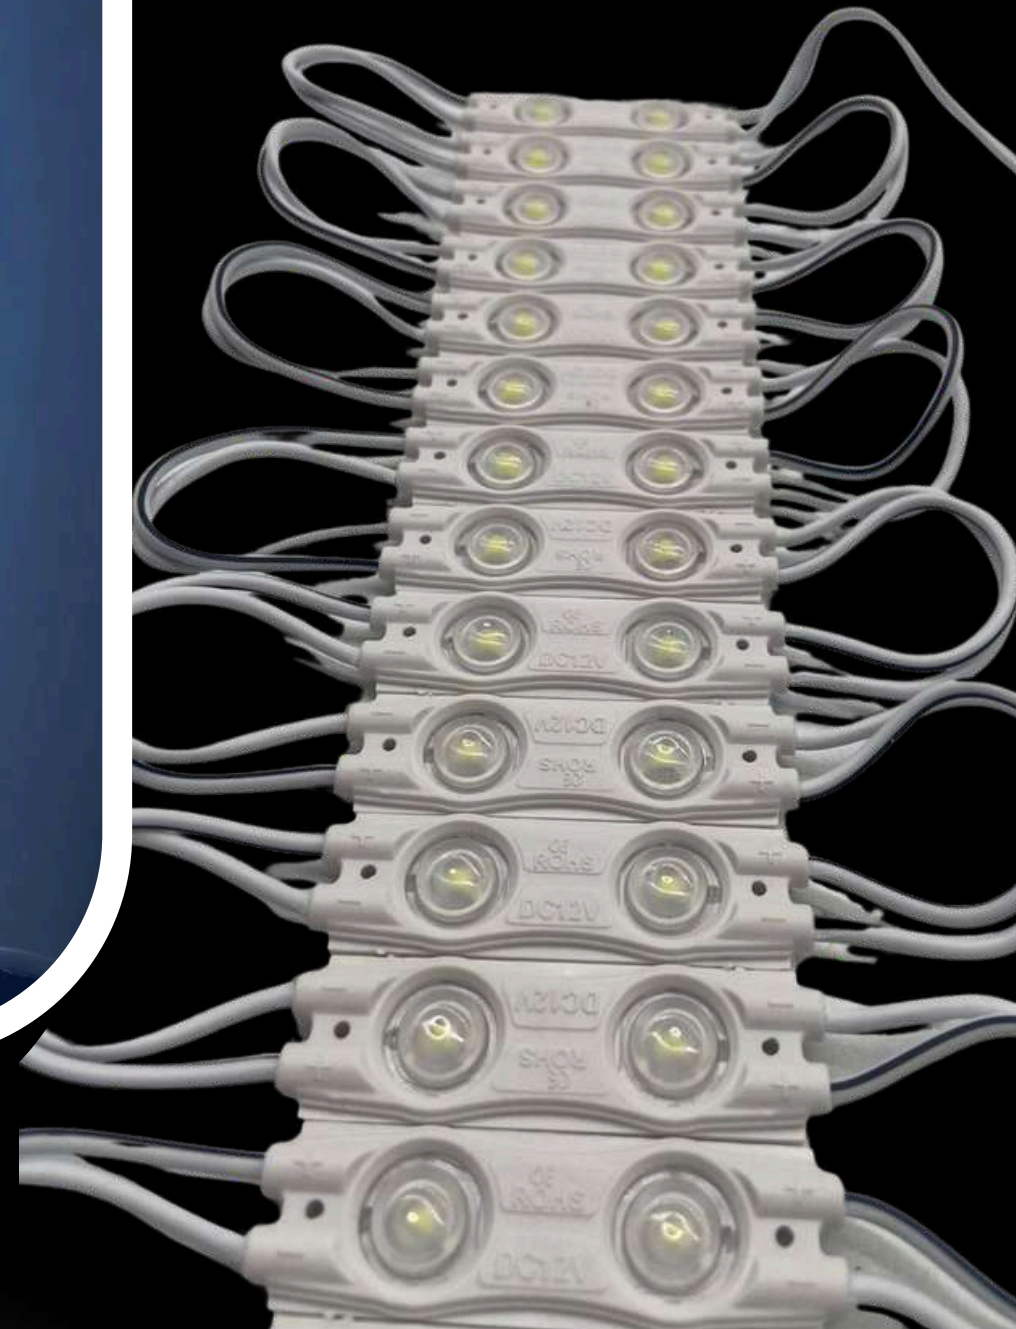

A-03

**TODO PARA
EL ANUNCIERO**

INDICE

MÓDULOS

LED

**MÓDULO BLANCO 2LED
2835 .8W**