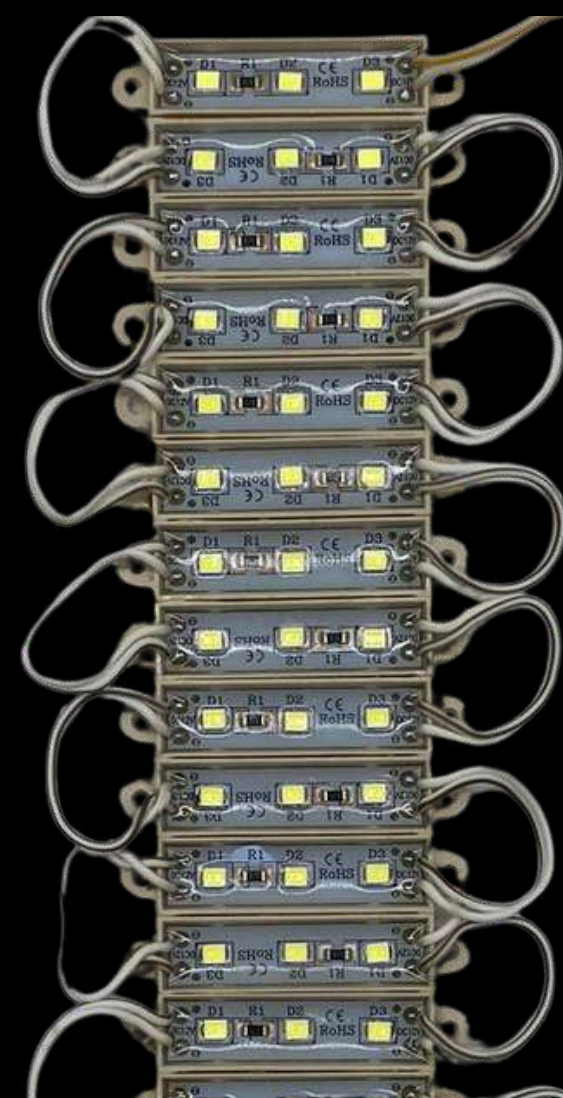

B-05

**TODOS PARA
EL ANUNCIERO**

INDICE

**MÓDULOS
LED**

2835 3LED .6W MICRO