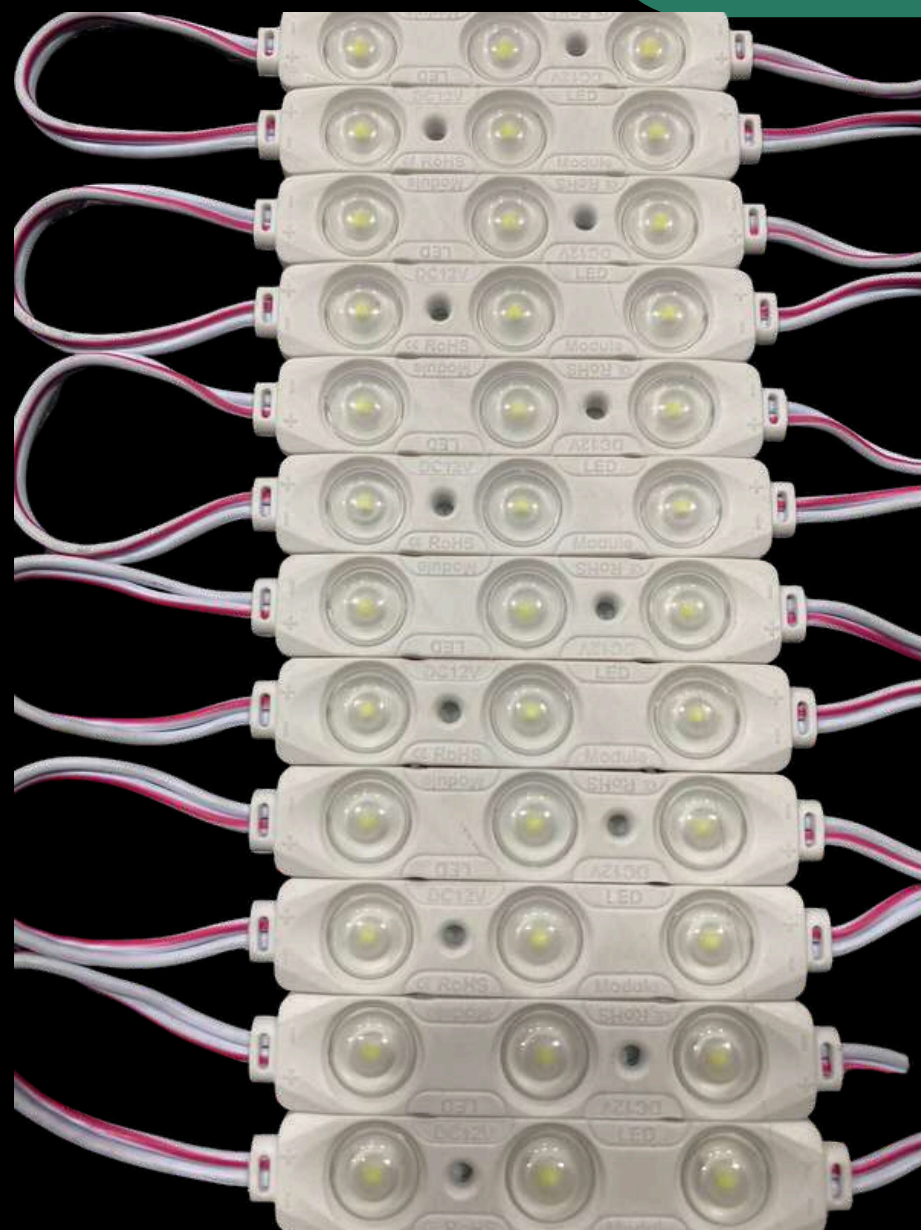

**TODOS PARA
EL ANUNCIERO**

INDICE

MÓDULOS

LED

MÓDULO 3LED BLANCO 7211 SAMSUNG 63X12

B-03

MÓDULOS LED

**MODULO LED DE LUPA 3 BLANCO 2835
- 7211 1.4W****BLANCO FRÍO****10000K****POTENCIA****1.4W****VOLTAJE****12V DC****LÚMENES E
INTENSIDAD****150-165LM****ÁNGULO DE
APERTURA****160°****PROTECCIÓN IP****IP65****TIPO DE LED****2835****PCB****ALUMINIO****DURABILIDAD****50 000 HRS****TAMAÑO MM****70 X 15****PRECIOS NETOS****✓ VENTA X BOLSA
CERRADA DE 200 PZ****INDICE**