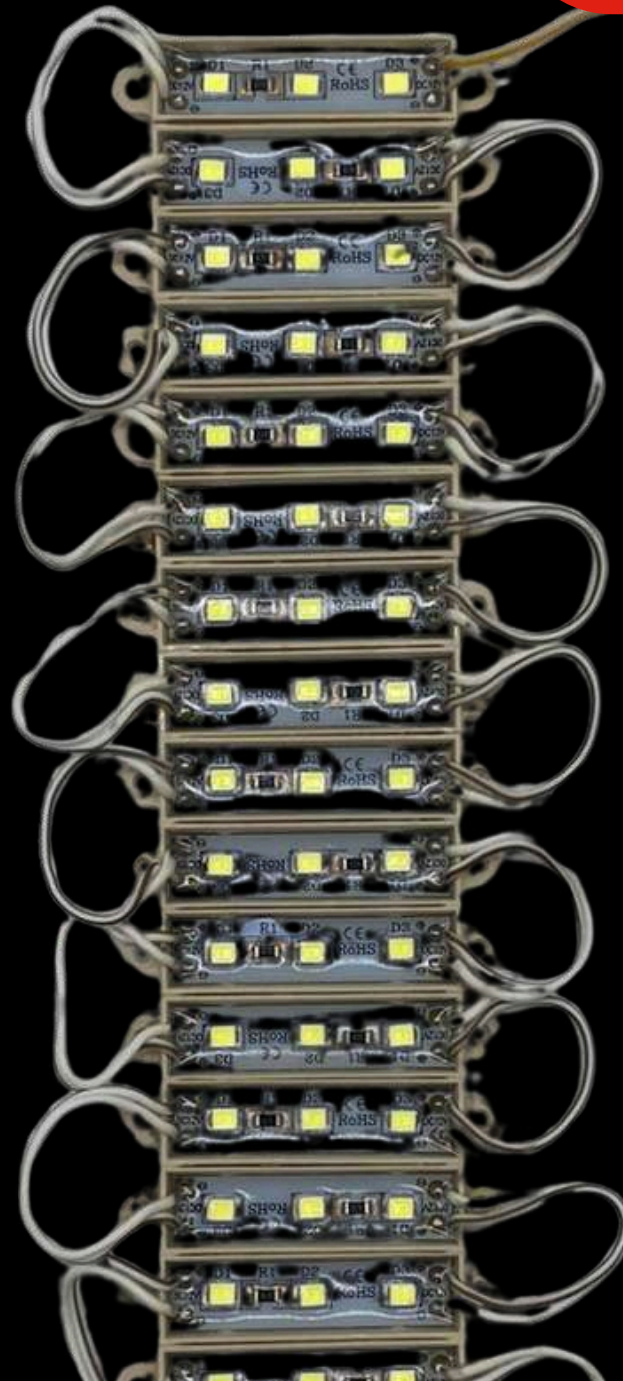

B-05

MÓDULOS

LED

2835 3LED .6W MICRO

CARACTERÍSTICAS

BLANCO FRÍO

POTENCIA

0.6W

VOLTAJE

12V DC

ÁNGULO DE APERTURA

120°

PROTECCIÓN IP

IP65

TIPO DE LED

2835

DURABILIDAD

50 000 HORAS

TAMAÑO MM

39*12

PBC

PVC

✓ VENTA X CADA
100 PZ

PRECIOS NETOS

**TODO PARA
EL ANUNCIERO**

INDICE

PAQUETE
(3000PZ)
$2.80 C/U

MAYOREO
(DESDE 1000PZ)
$3.00C/U

MÍNIMO
(DESDE 100PZ)
$3.50