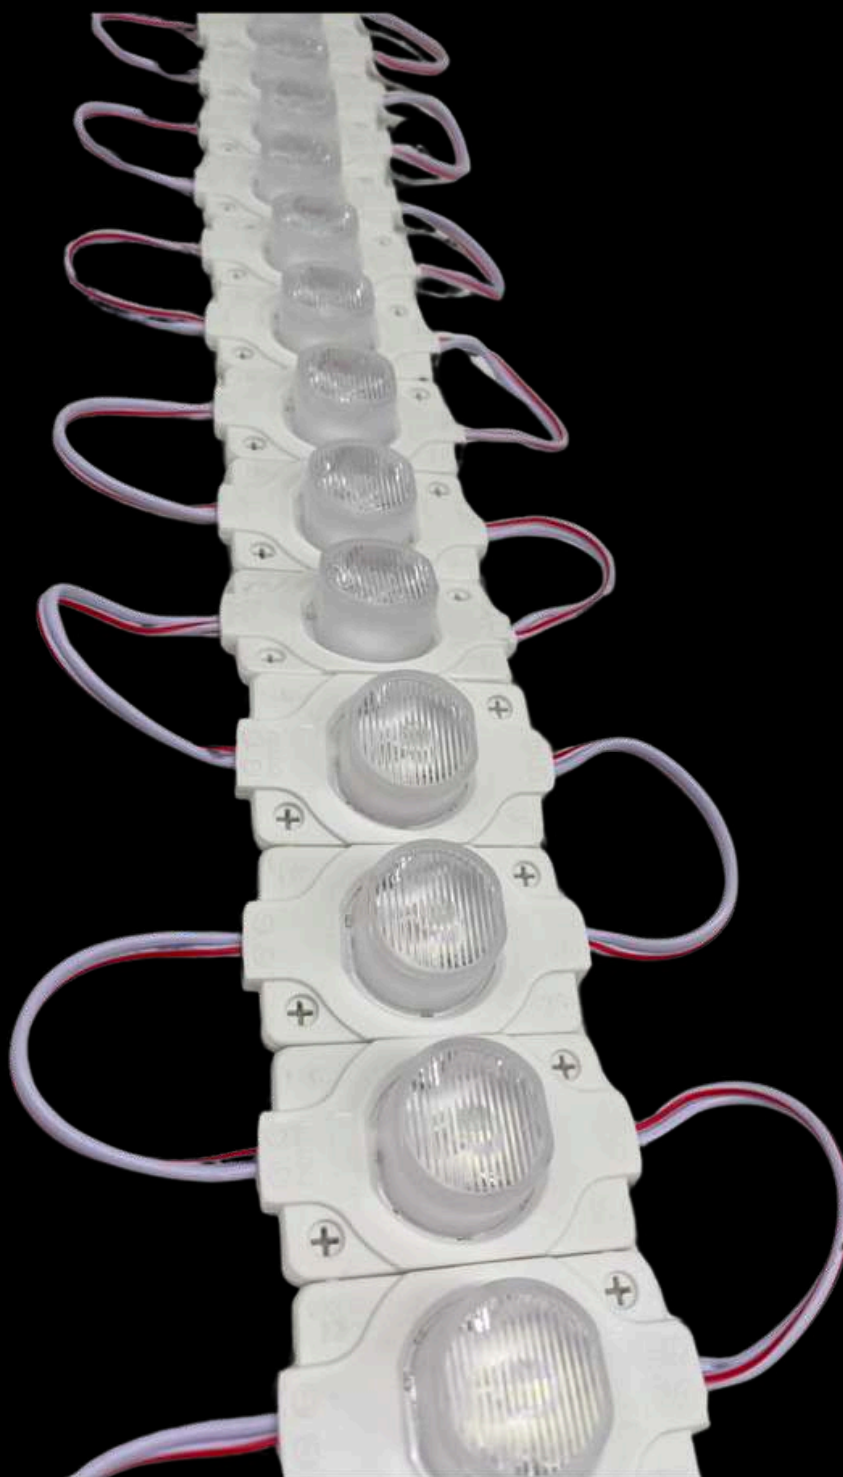

A-01

MÓDULOS LED

MÓDULO LED BOTÓN
1.5W 12V

CARACTERÍSTICAS

BLANCO FRÍO

POTENCIA

1.5W

VOLTAJE

12V DC

PROTECCIÓN IP

IP65

LUPA

SI

DURABILIDAD

50 000 HORAS

[INDICE](#)

**TODO PARA
EL ANUNCIERO**

PAQUETE
(1000PZ)
$6.67 C/U

MAYOREO
(DESDE 300PZ)
$7.14 C/U

MÍNIMO
(DESDE 100PZ)
$9.28