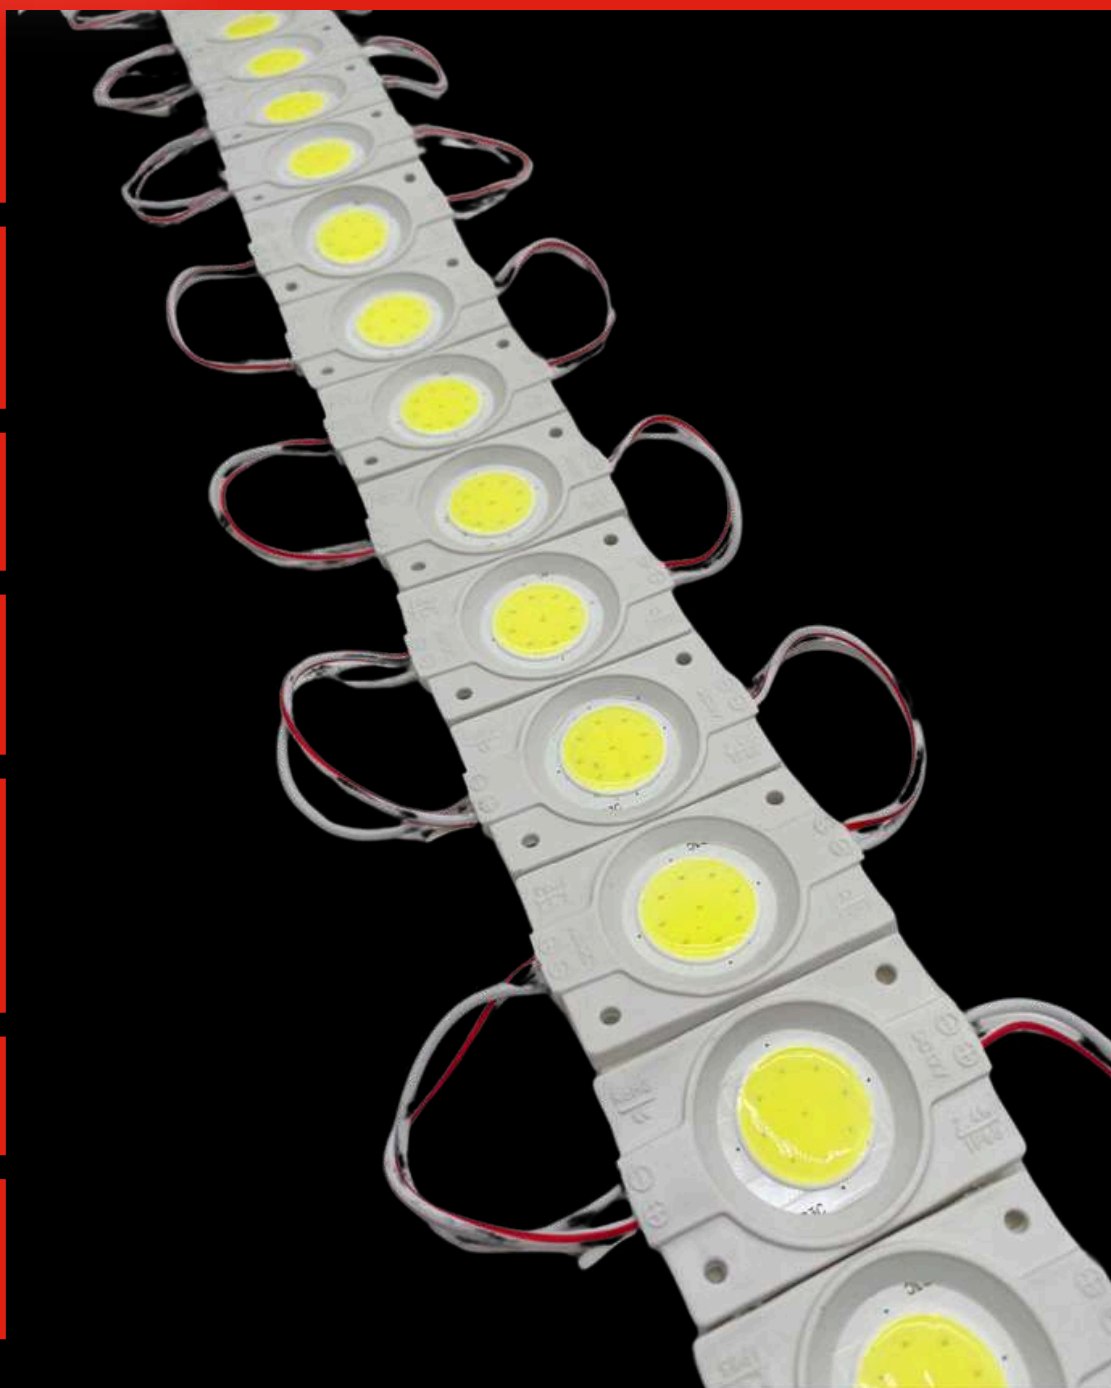

0-09
0-08

MÓDULOS LED

MÓDULO LED COB PLANO
2W IP20

CARACTERÍSTICAS

BLANCO FRÍO
BLANCO CÁLIDO

POTENCIA

2W

VOLTAJE

12V DC

PROTECCIÓN IP

IP20

TIPO DE LED

COB

DURABILIDAD

50 000 HORAS

TAMAÑO MM

70X11X08

[INDICE](#)

PAQUETE
(1000 PZ)
$6.67 C/U

MAYOREO
(DESDE 300 PZ)
$7.14 C/U

MÍNIMO
(DESDE 100PZ)
$9.28

**TODO PARA
EL ANUNCIERO**