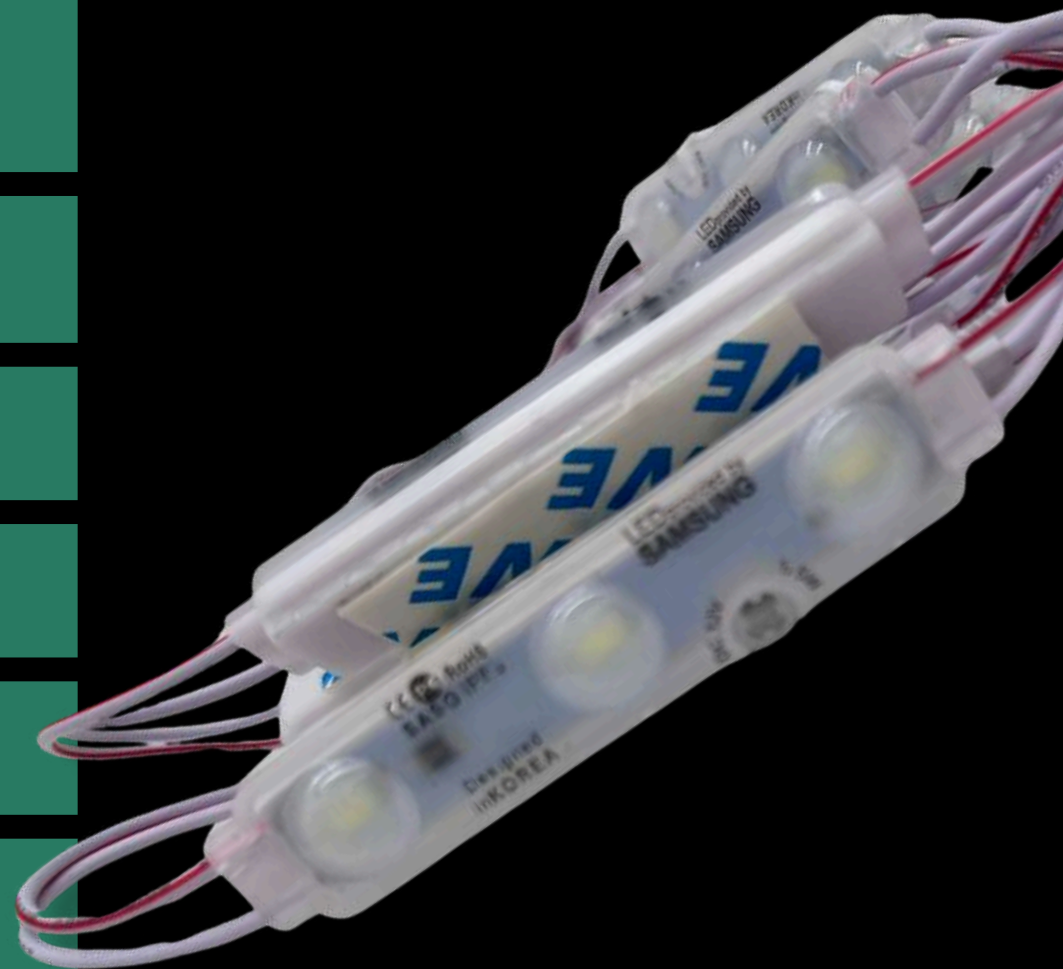

U-01

MÓDULOS LED

MÓDULO 6618-5730
SAMSUNG 1.5W

CARACTERÍSTICAS

BLANCO FRÍO

PRECIOS NETOS

VENTA X BOLSA CERRADA DE
100 PZ

POTENCIA

1.5W

VOLTAJE

12V DC

ÁNGULO DE APERTURA

160°

LUMENES

150-165 LM

PROTECCIÓN IP

IP67

TIPO DE LED

5730

DURABILIDAD

50 000 HORAS

TAMAÑO MM

68*18

PBC

ALUMINIO

INDICE

PAQUETE
(3000PZ)
$4.50 C/U

MAYOREO
(DESDE 1000PZ)
$5.20 C/U

MÍNIMO
(DESDE 100PZ)
$5.90