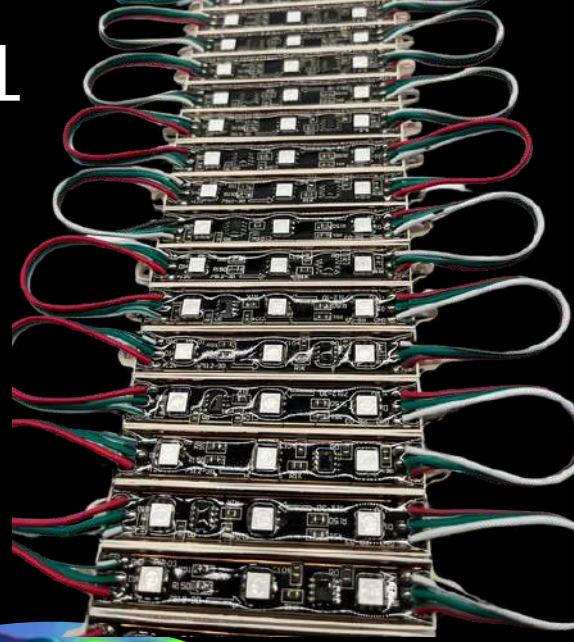

MÓDULOS PIXEL
3 CABLES
12V, 1.5W

A-09