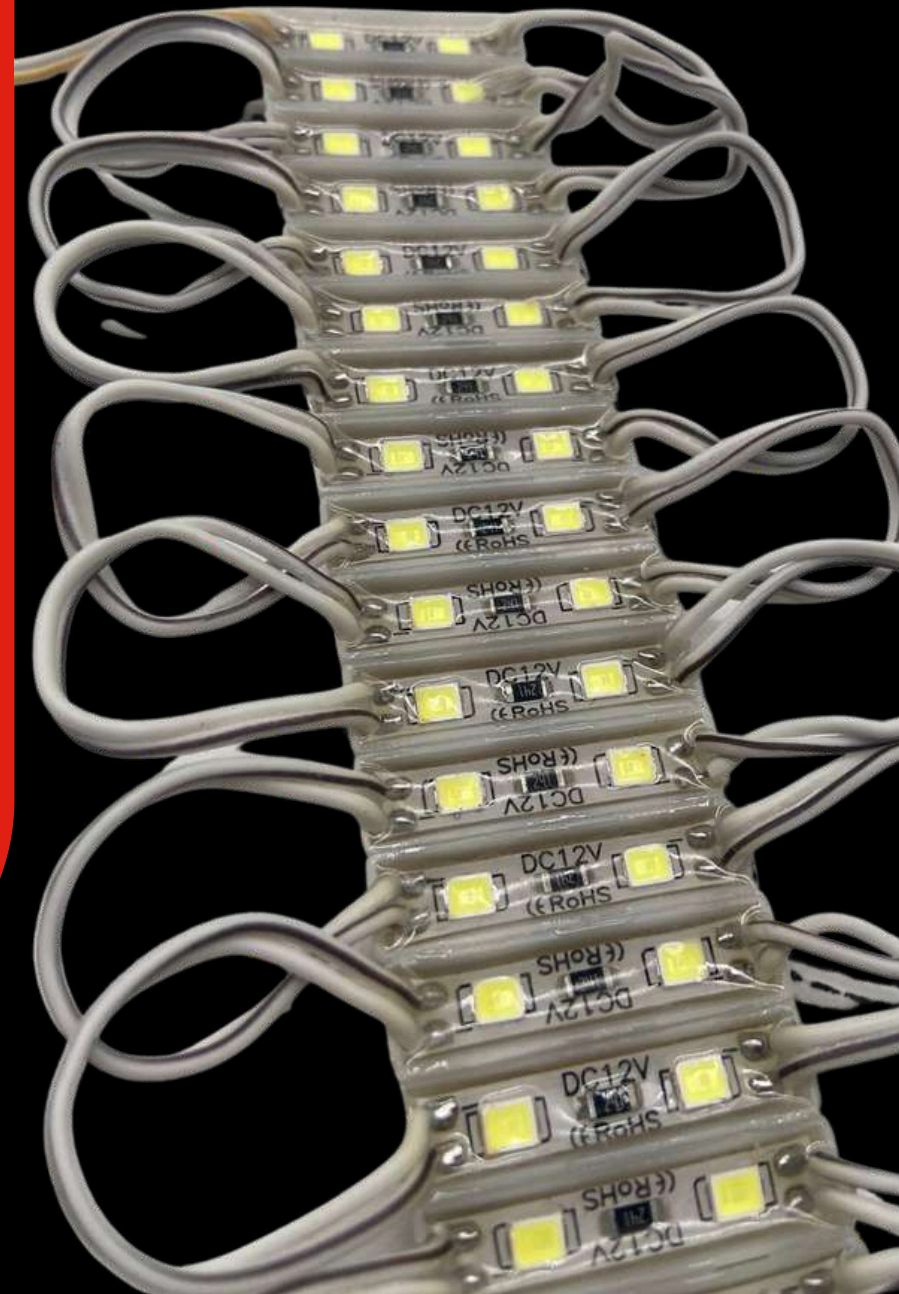

A-08

**TODO PARA
EL ANUNCIERO**

INDICE

**MÓDULOS
LED**

2835 2LED .5W MINI