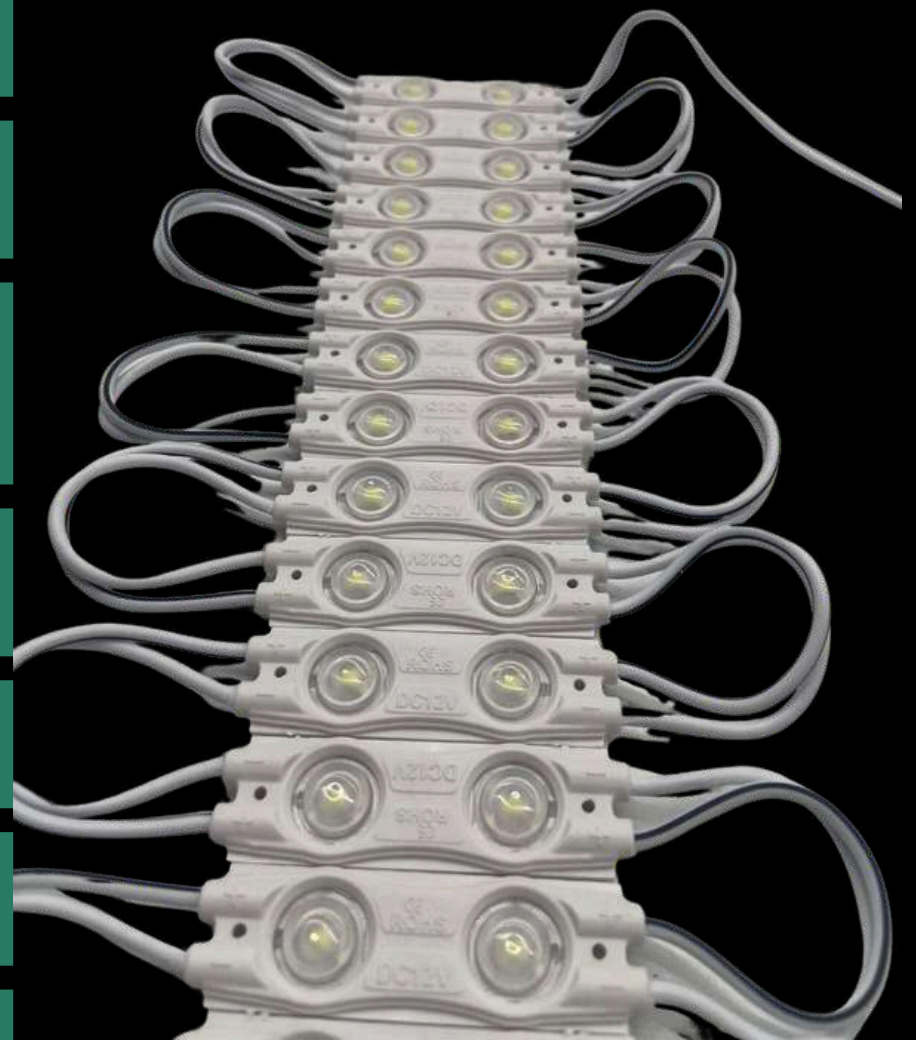

A-03

MÓDULOS LED

MODÚLO BLANCO 2LED
2835 .8W

CARACTERÍSTICAS

BLANCO FRÍO

PRECIOS NETOS

✓ VENTA X CADA
100 PZ

POTENCIA

0.8W

VOLTAJE

12V DC

ÁNGULO DE APERTURA

160°

PROTECCIÓN IP

IP65

TIPO DE LED

2835

DURABILIDAD

50 000 HORAS

TAMAÑO MM

44X13

G. KELVIN

6500K

INDICE

PAQUETE
(3000PZ)
$4.80 C/U

MAYOREO
(DESDE 1000PZ)
$5.00 C/U

MÍNIMO
(DESDE 100PZ)
$5.30

**TODOS PARA
EL ANUNCIERO**