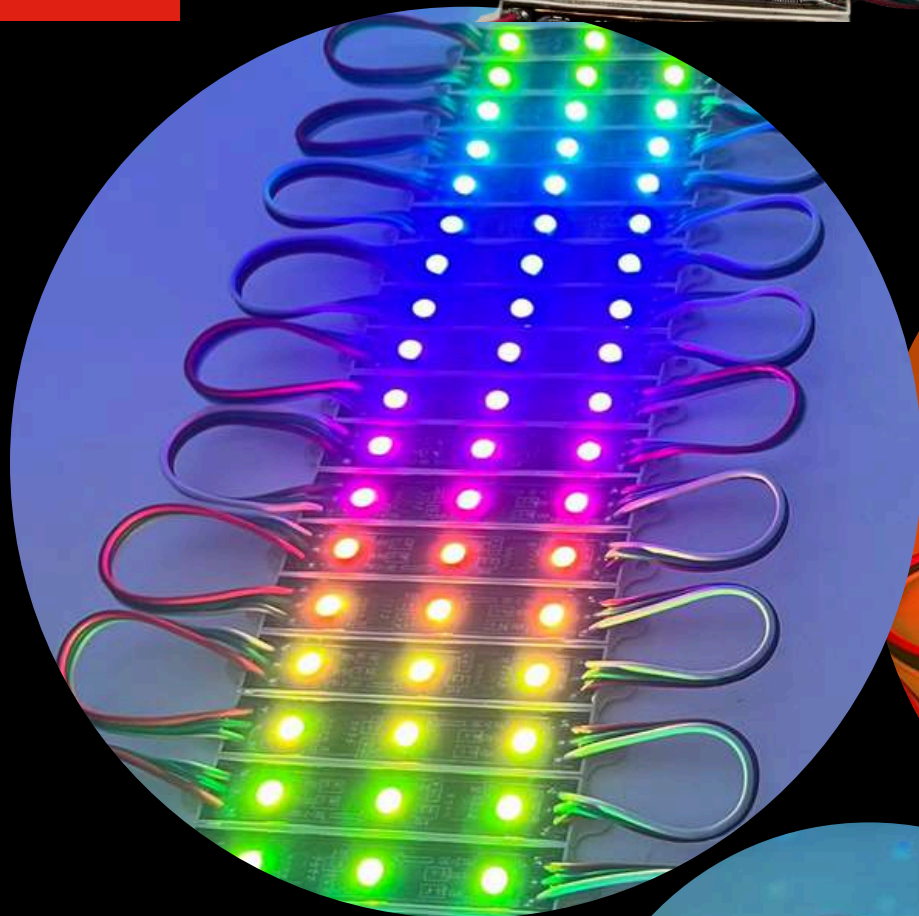

MÓDULOS PIXEL
3 CABLES
12V, 1.5W

A-09

VENTA MÍNIMA
100 PZ

MENUDEO

$9.50 C/U

300 PIEZAS
MAYOREO

$8.00 C/U

[INDICE](#)

TODO PARA
EL ANUNCIERO

PRECIOS NETOS