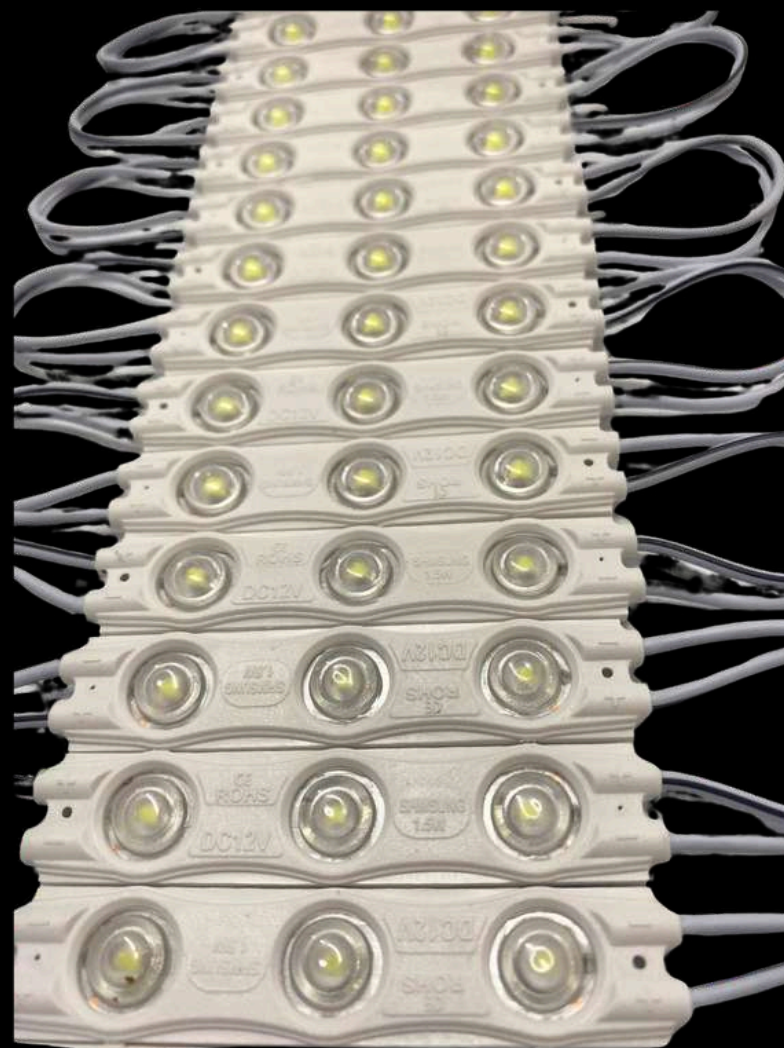

B-06

MÓDULOS LED

MÓDULO 3LED BLANCO 7211 SAMSUNG 63X12

BLANCO FRÍO	10000K
POTENCIA	1.5W
VOLTAJE	12V DC
LÚMENES E INTENSIDAD	150-165LM
ÁNGULO DE APERTURA	165°
PROTECCIÓN IP	IP67
TIPO DE LED	2835
PCB	ALUMINIO
DURABILIDAD	2 AÑOS
TAMAÑO MM	63*12

PRECIOS NETOS

✓ VENTA X BOLSA
CERRADA DE 200 PZ

INDICE

PAQUETE
(3000 PZ)
$5.00 C/U

MAYOREO
(DESDE 1000PZ)
$5.40 C/U

MÍNIMO
(DESDE 200PZ)
$5.80

**TODO PARA
EL ANUNCIERO**