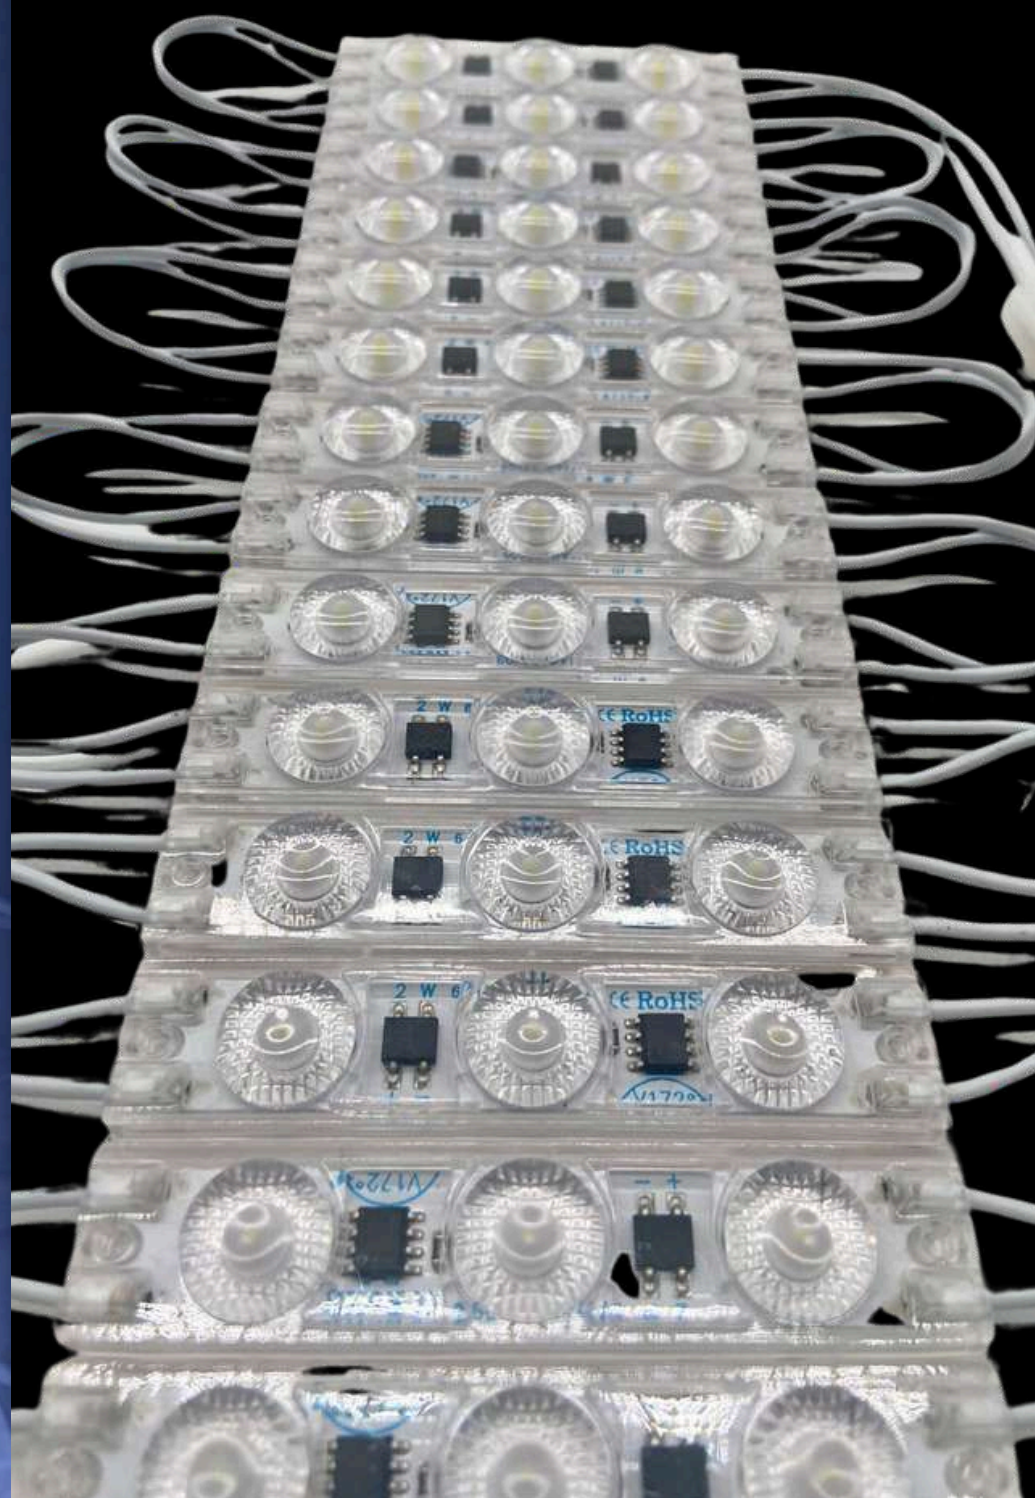

A-04

**TODOS PARA
EL ANUNCIERO**

MÓDULOS

LED

**MÓDULO 3LED 7216-EXTERIOR AC
110V 1.5W**