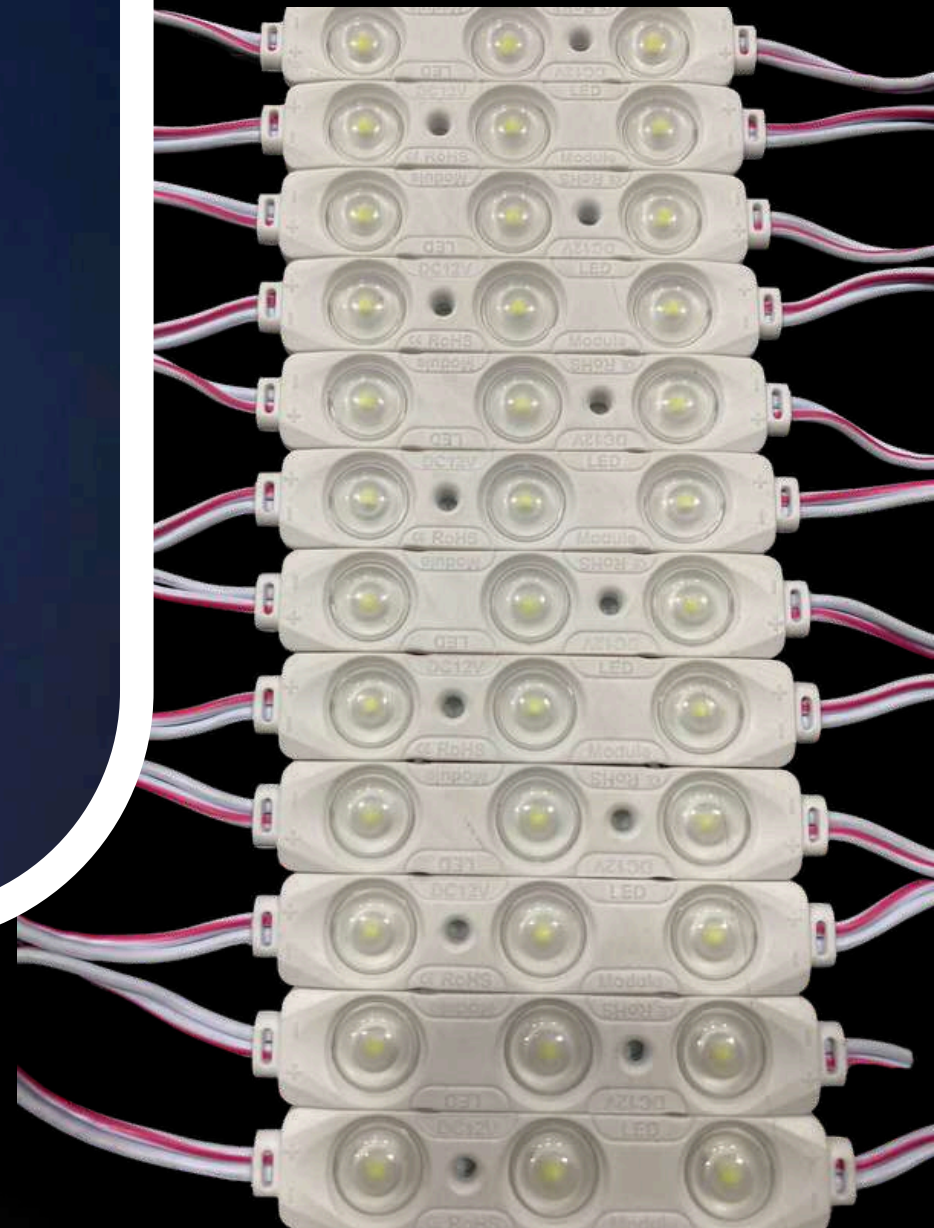

B-03

**TODO PARA
EL ANUNCIERO**

INDICE

MÓDULOS LED

**MÓDULO LED DE LUPA 3 BLANCO 2835
- 7211 1.4W**