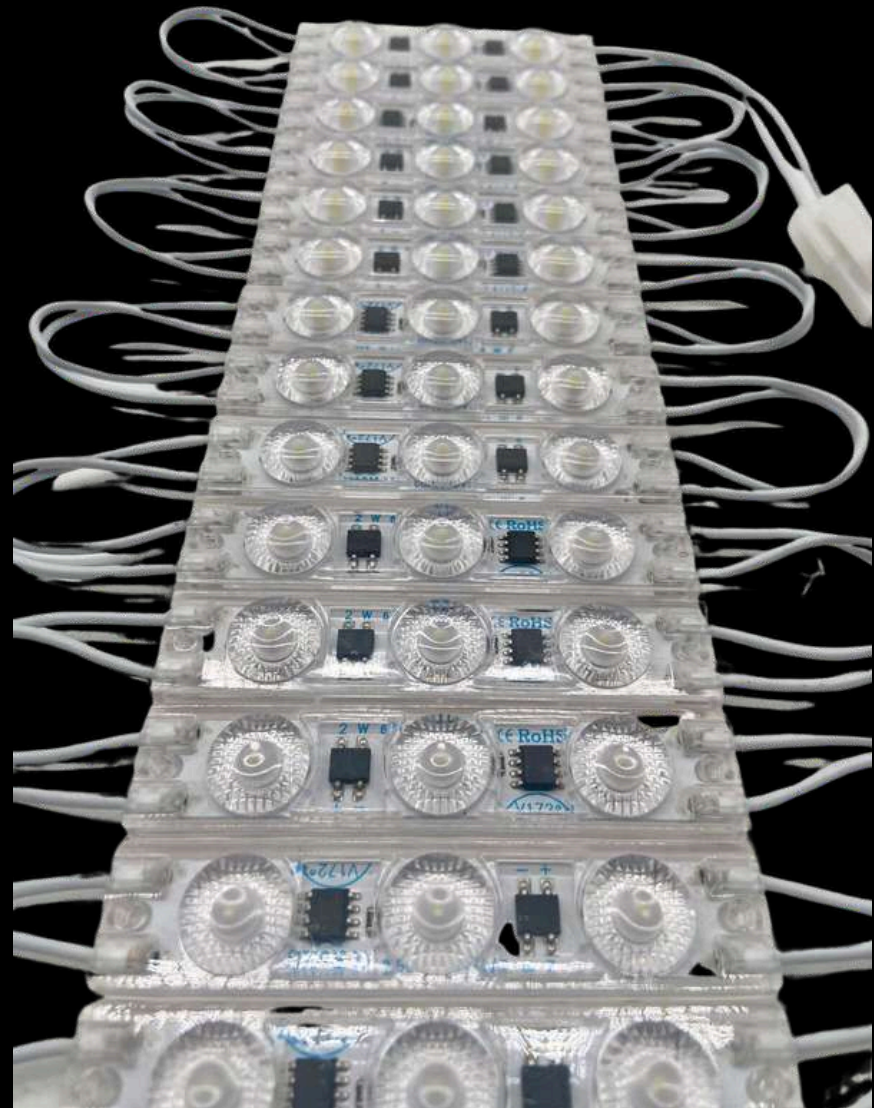

A-04

MÓDULOS LED

MODULO 3LED 7216-EXTERIOR AC
110V 1.5W

CARACTERÍSTICAS

BLANCO FRÍO

PRECIOS NETOS

VENTA X CADA
100 PZ

POTENCIA

1.5W

VOLTAJE

110V - 220 AC

ÁNGULO DE APERTURA

172°

PROTECCIÓN IP

IP67

TIPO DE LED

2835

DURABILIDAD

50 000 HORAS

TAMAÑO MM

70X15

FLUJO LUMINOSO

200LM

TEMPERATURA

-40° A 60°C

**TODO PARA
EL ANUNCIERO**

[INDICE](#)

SÚPER MAYOREO
(3000 PZ)
$9.10

MAYOREO
(1000 PZ)
$9.80

MENUDEO
(100 PZ)
$11.50