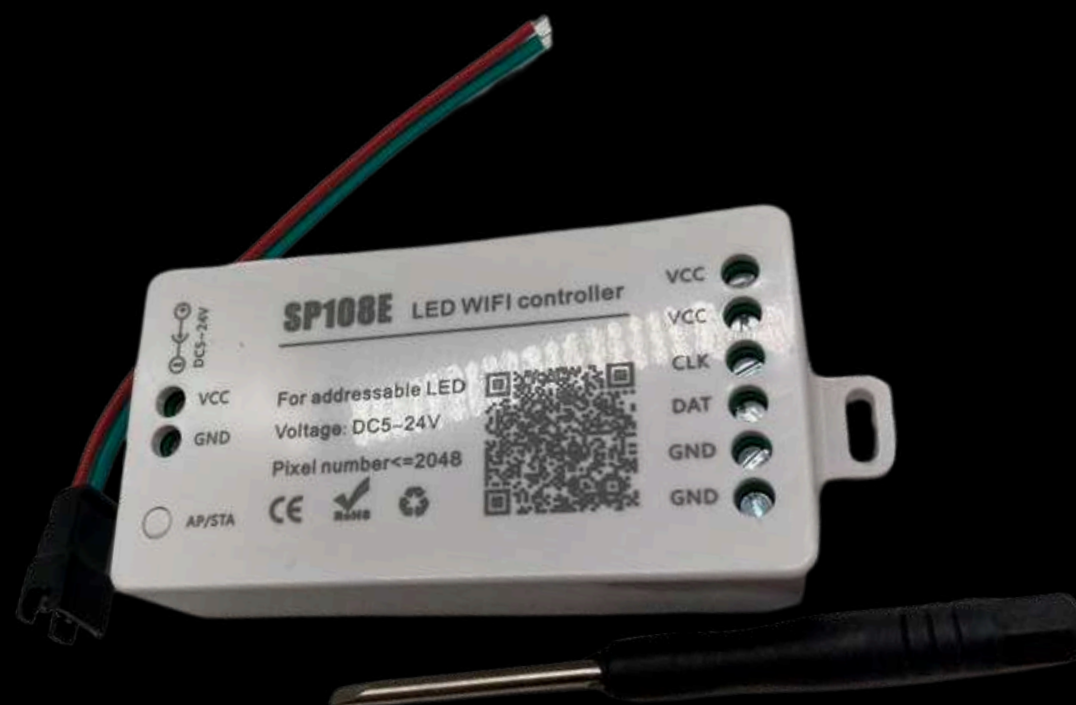

[indice](#)

Controladores ESPECIALIZADOS

*PARA MÓDULOS,
TIRAS LED,
MANGUERAS NEÓN*

CONTROL PARA TIRA RGB

R-15

Menudeo

\$85

PRECIOS NETOS

Mayoreo
4 Pz
\$76 C/U

[indice](#)

R-27

CONTROLADOR LED A TODO COLOR CON TARJETA SD

- Tarjeta SD para controlar por software
- Bluetooth
- 15 metros de control a distancia
- Controla efecto de color, velocidad y brillo
- Puede ser usado a 220v, es incluso de alto voltaje

Menudeo

\$350

Mayoreo

4PZ

\$300 c/u

 [INDICE](#)

R-16

SENSOR TOUCH
SALIDA 12V DC
ENTRADA 100-265V AC

\$390

Mayoreo

2 pz

\$355_{c/u}

 [INDICE](#)

AMPLIFICADOR 12-24V 24A RGB- (ALUMINIO)

FICHA TÉCNICA

Se utiliza para recibir señal RGB del driver LED y enviar la señal a otro grupo de fuentes LED. Voltaje de alimentación: 12 V/24 V. Corriente de carga máxima: 6 A para cada canal. Salida total de corriente: 24 A. Potencia de salida: máximo 288 W (12 V), máximo 576 W (24 V).