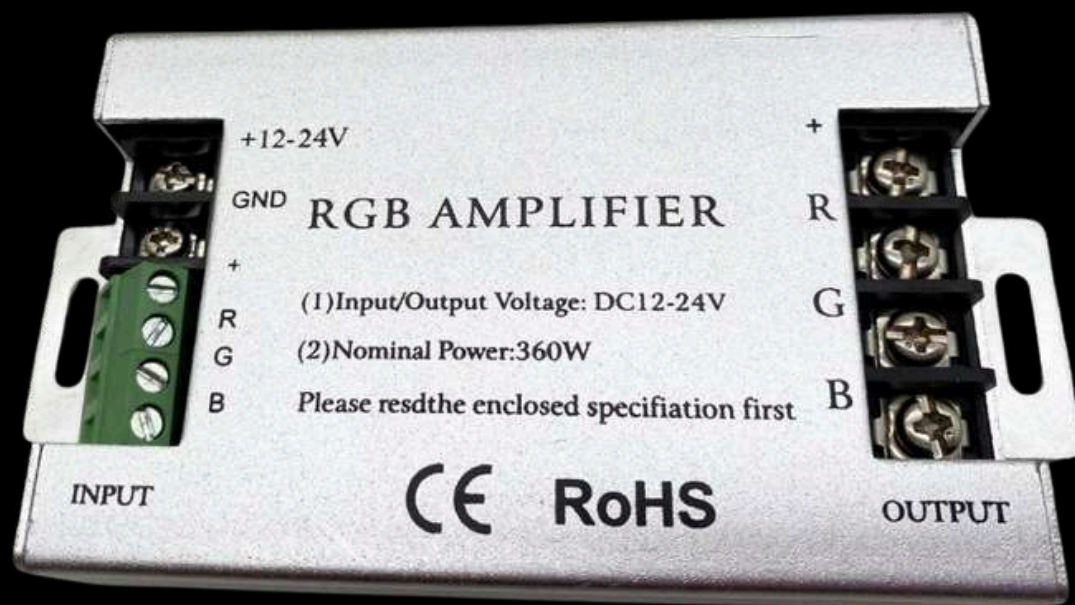

\$390

Mayoreo

2 pz

\$355_{c/u}

 [INDICE](#)

AMPLIFICADOR 12-24V 24A RGB- (ALUMINIO)

FICHA TÉCNICA

Se utiliza para recibir señal RGB del driver LED y enviar la señal a otro grupo de fuentes LED. Voltaje de alimentación: 12 V/24 V. Corriente de carga máxima: 6 A para cada canal. Salida total de corriente: 24 A. Potencia de salida: máximo 288 W (12 V), máximo 576 W (24 V).

Menudeo

\$105

Mayoreo
5 pz

\$87
C/U

 [INDICE](#)

U-43

Amplificador 12-24V RGB 360W - Aluminio

El amplificador de 360 W es un amplificador de controlador inteligente para decoración LED, utilizando tecnología avanzada de control de luz. Puede leer la señal controlador y sincronizar la señal controlador para lograr el mismo efecto que el cambio controlador sin ningún retraso de nervio.