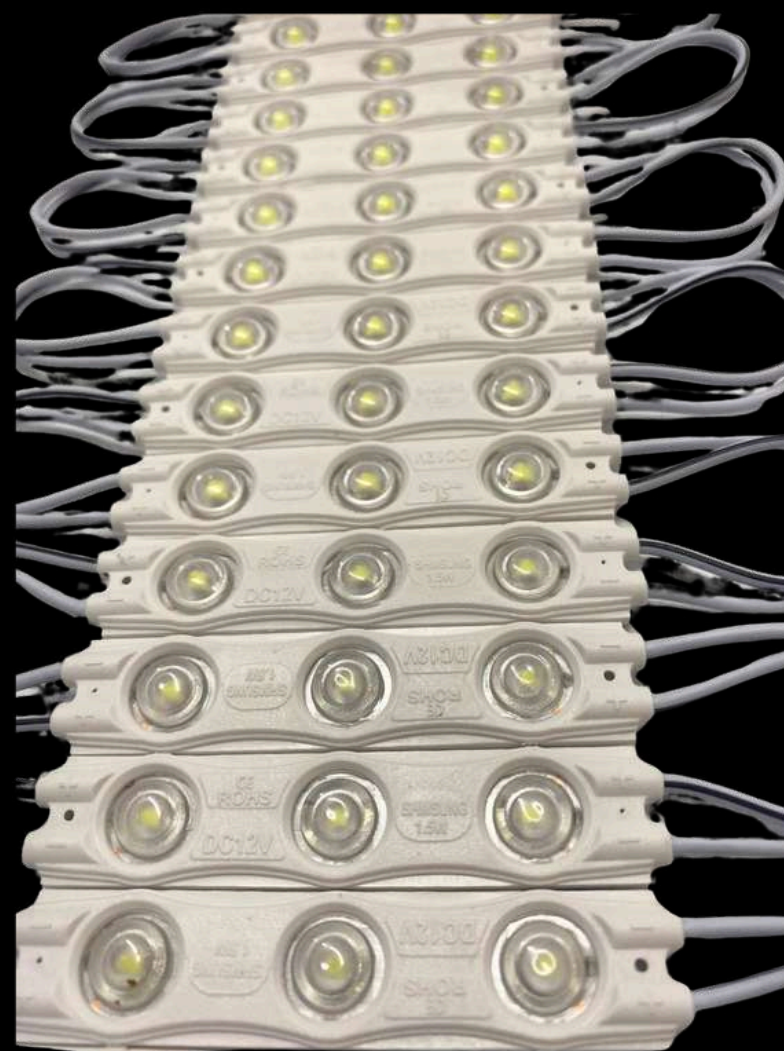

B-06

MÓDULOS Led

MÓDULO 3LED BLANCO 7211
SAMSUNG 63X12

BLANCO FRÍO

10000k

POTENCIA

1.5W

VOLTAJE

12V DC

LÚMENES E
INTENSIDAD

150-165LM

ÁNGULO DE
APERTURA

165°

PROTECCIÓN IP

IP67

TIPO DE LED

2835

PCB

ALUMINIO

DURABILIDAD

2 AÑOS

TAMAÑO MM

63*12

PRECIOS NETOS

✓ VENTA X BOLSA
CERRADA DE 200 PZ

[indice](#)

PAQUETE
(3000 PZ)
$5.00 c/u

MAYOREO
(DESDE 1000PZ)
$5.40 c/u

MÍNIMO
(DESDE 200PZ)
$5.80