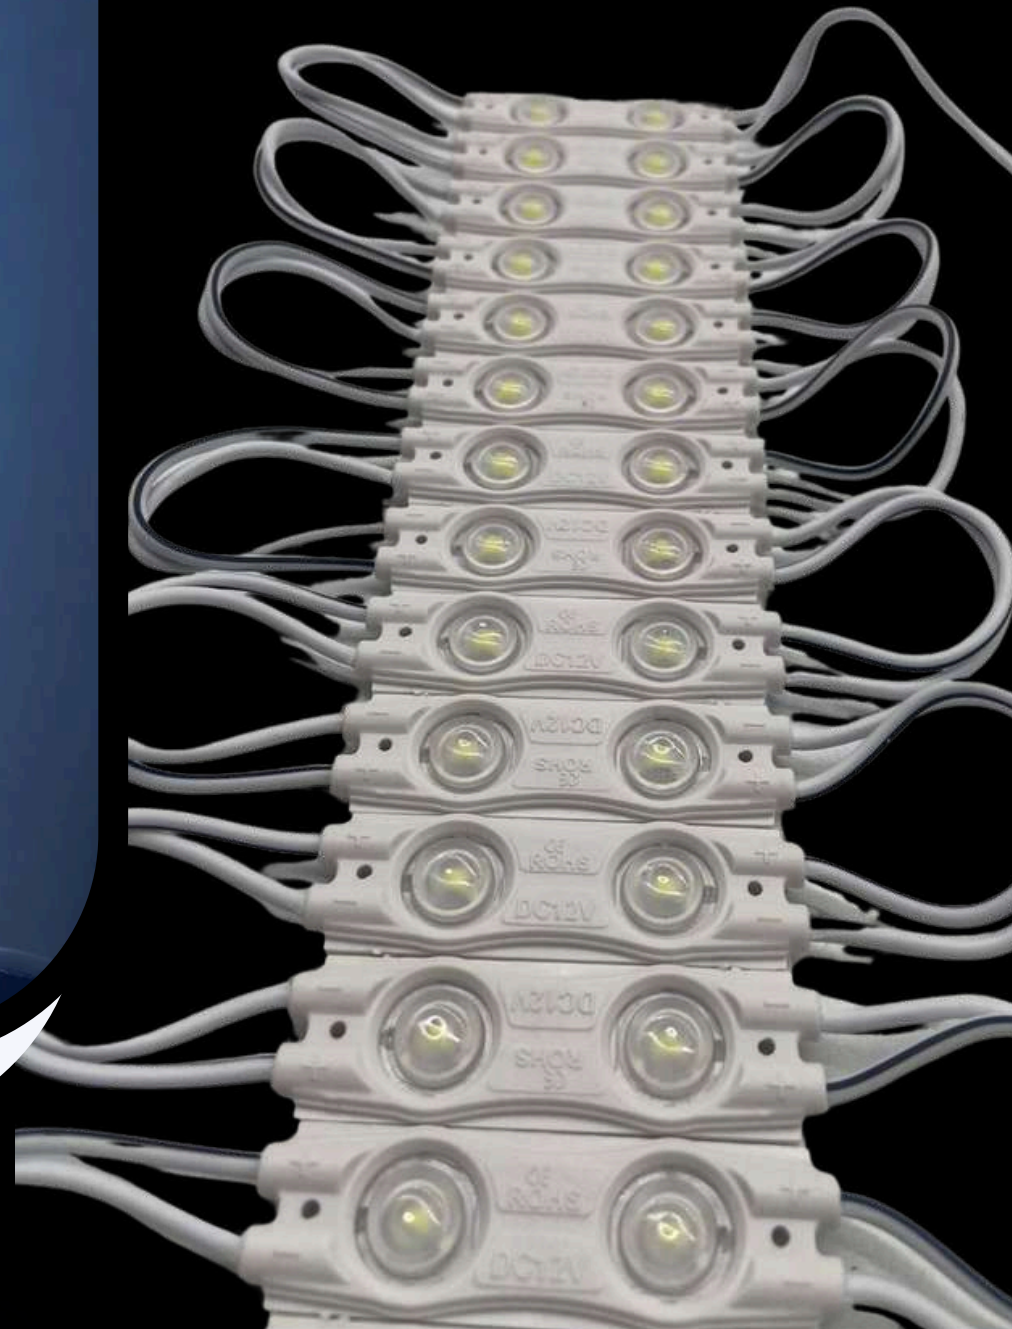

A-03

**TODO PARA
EL ANUNCIERO** ®

índice

MÓDULOS LED

MÓDULO BLANCO 2LED
2835 .8W