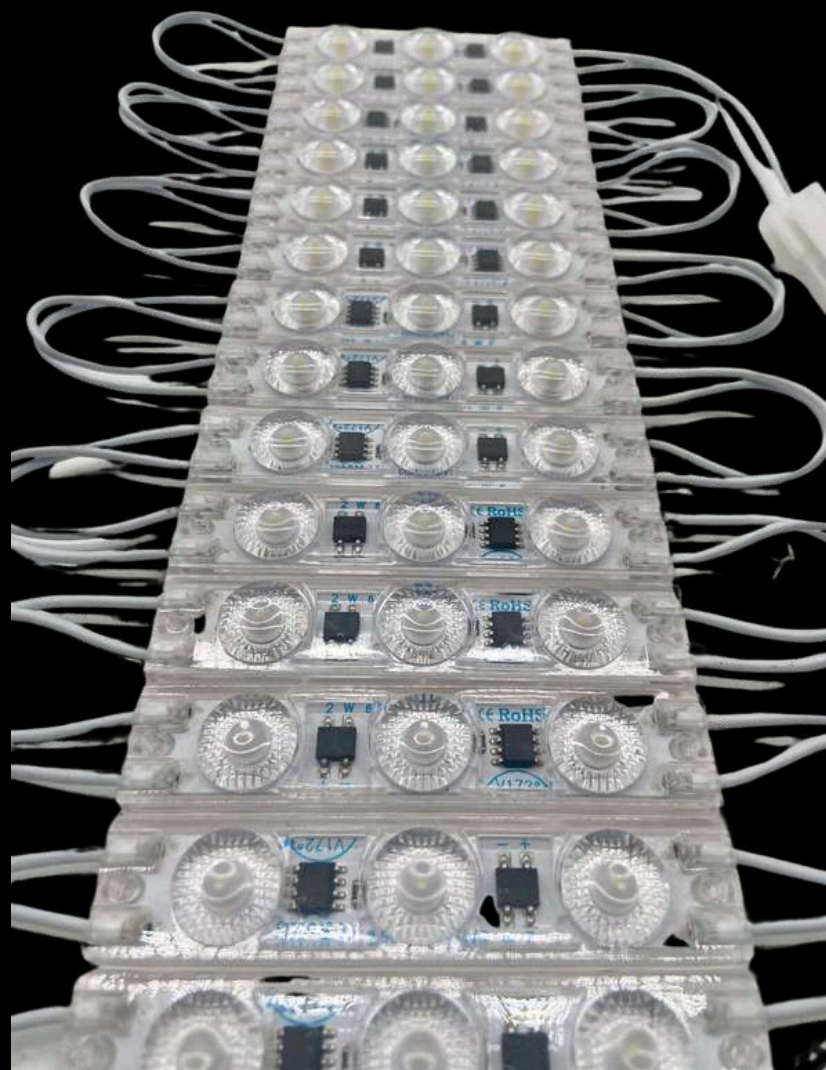

A-04

MÓDULOS Led

MODULO 3LED 7216-
EXTERIOR AC 110v 1.5W

Características

BLANCO FRÍO

PRECIOS NETOS

VENTA X CADA
100 PZ

POTENCIA

1.5W

VOLTAJE

110v - 220 AC

ÁNGULO DE
APERTURA

172°

PROTECCIÓN IP

IP67

TIPO DE LED

2835

DURABILIDAD

50 000 HORAS

TAMAÑO MM

70X15

FLUJO LUMINOSO

200LM

TEMPERATURA

-40° A 60°c

**TODO PARA
EL ANUNCIERO** ®

SÚPER MAYOREO
(3000 PZ)
$9.10 c/u

PRECIO ESPECIAL
100pz minino
$9.80 c/u

[indice](#)