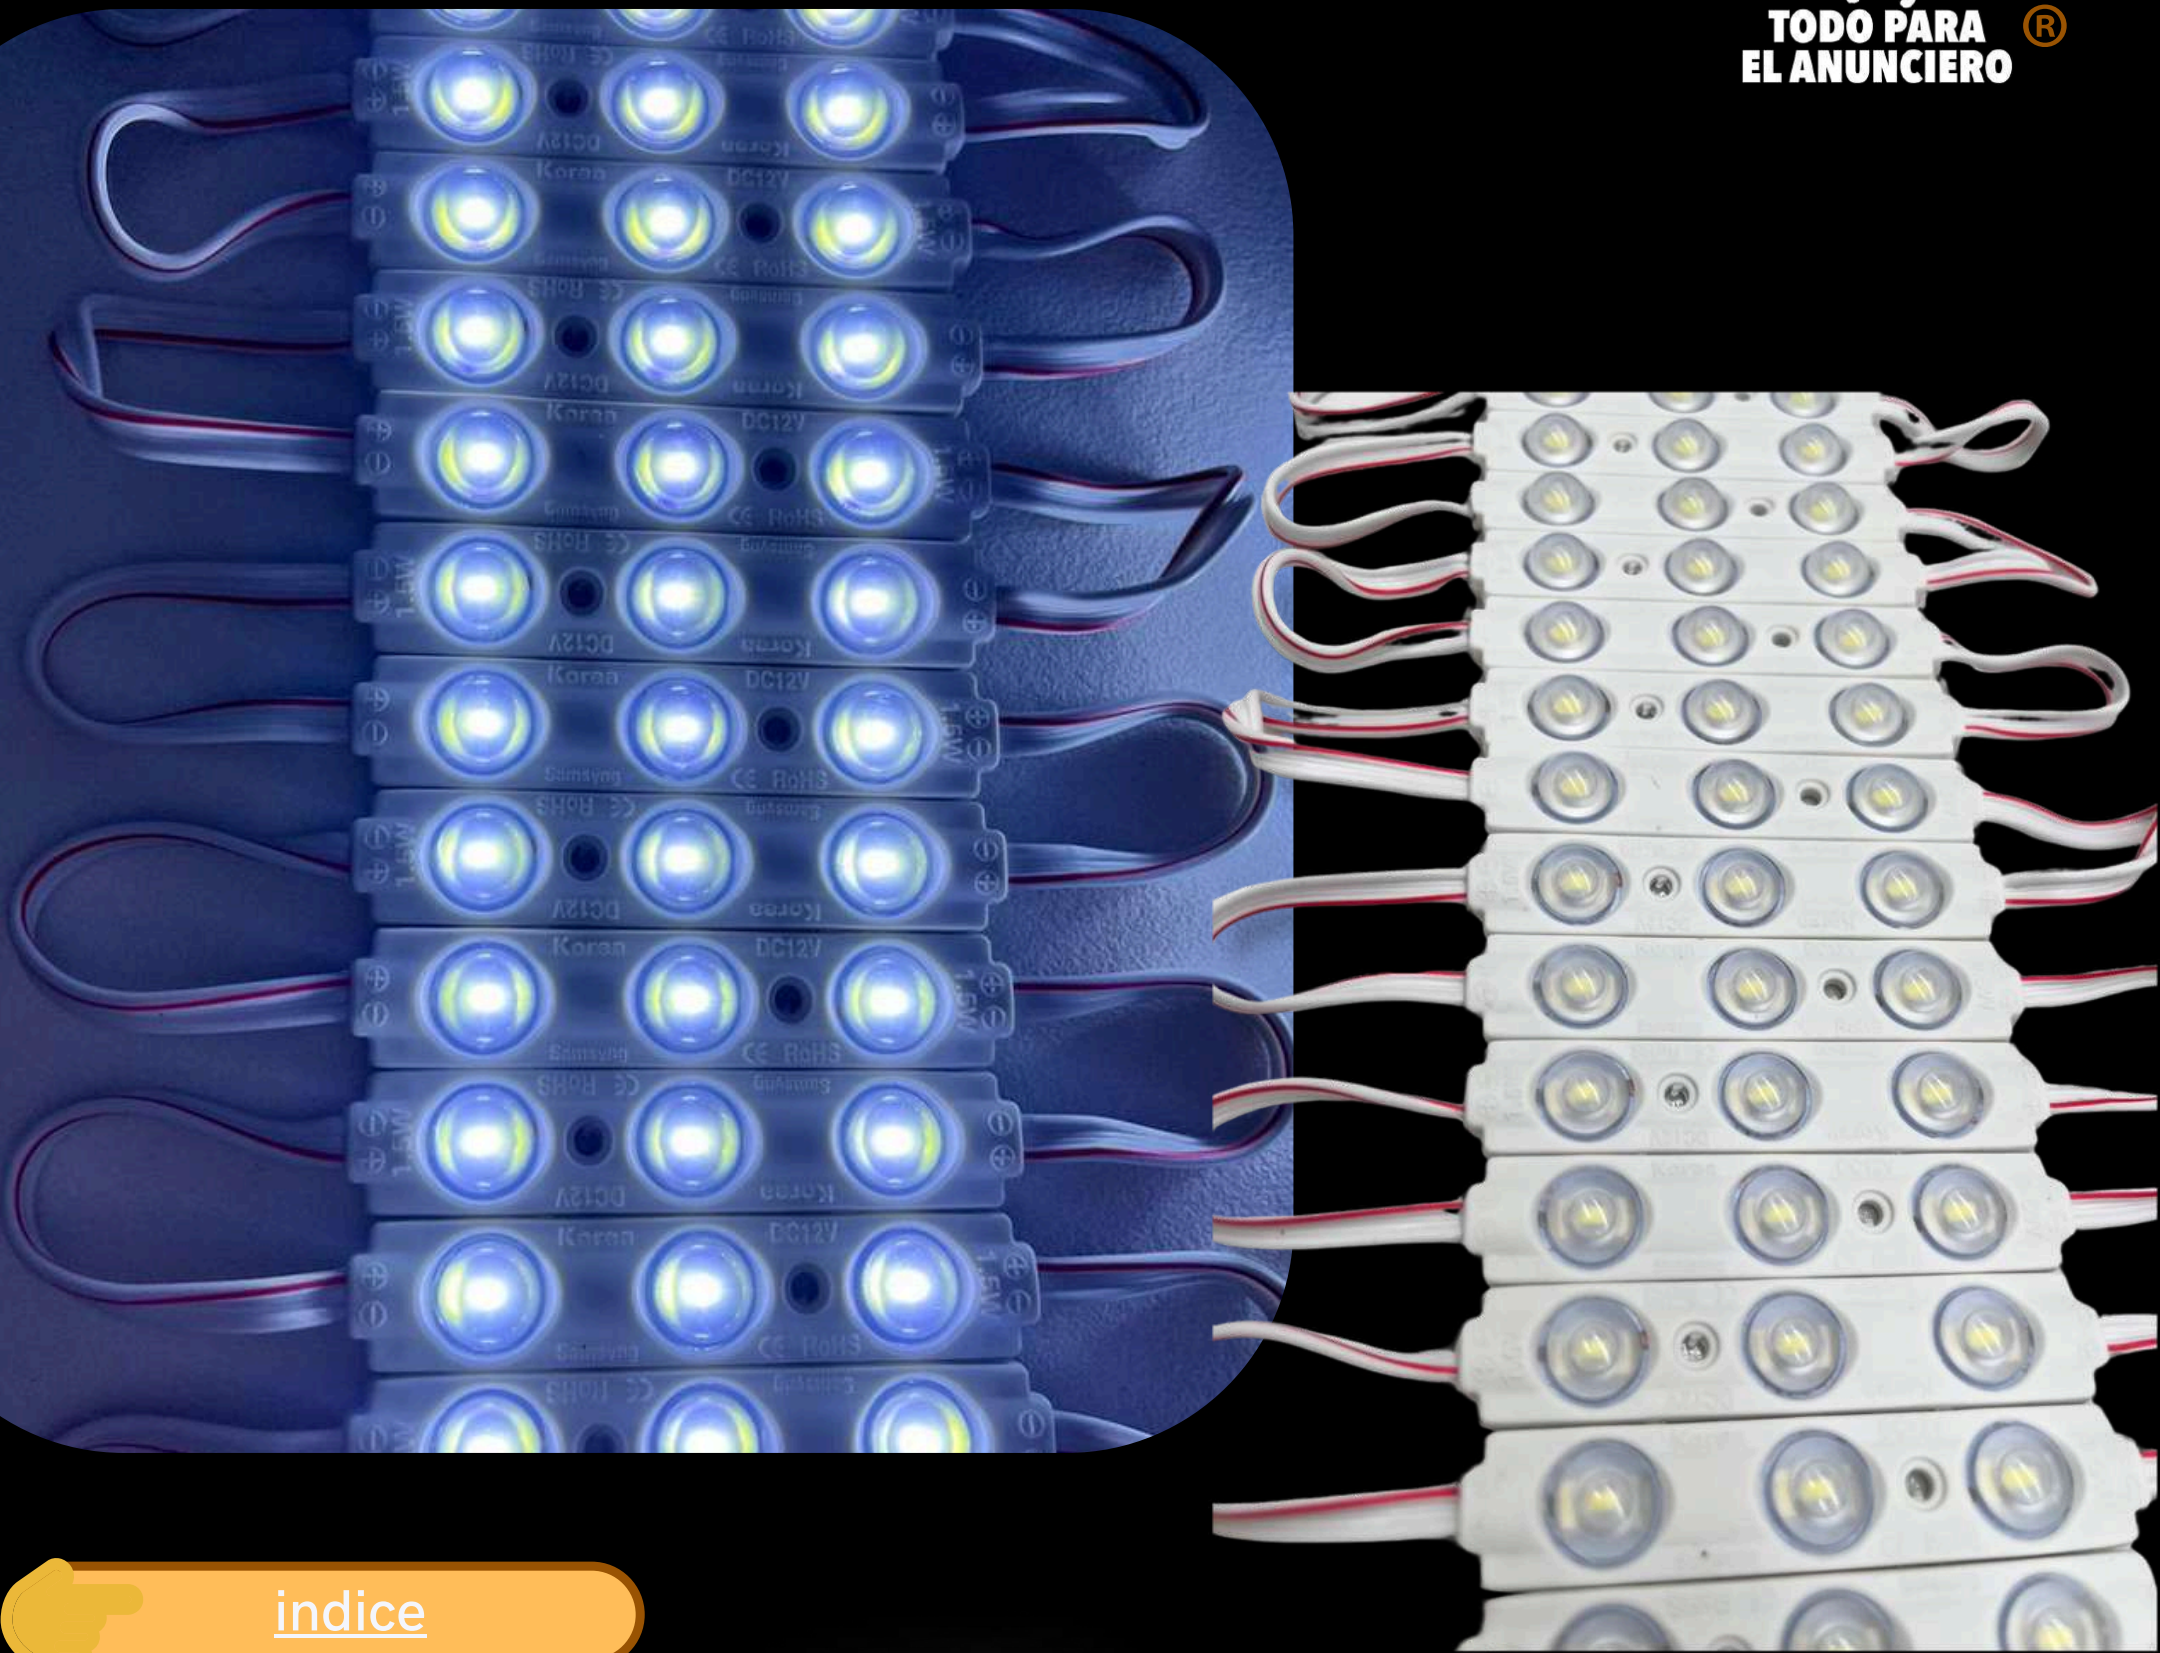

U-04

**TODO PARA
EL ANUNCIERO** ®

[índice](#)

MÓDULOS LED

Módulo 7015-2835 1.5w