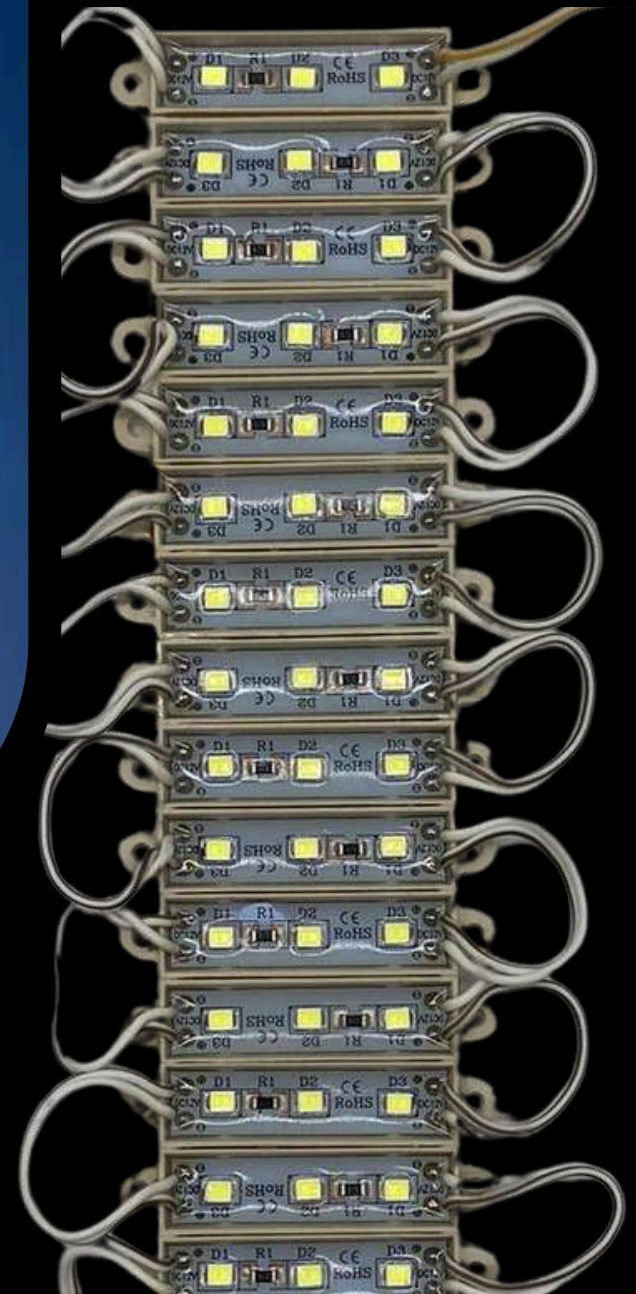

**MÍNIMO
(DESDE
100PZ)
\$3.50**

B-05

**TUDO PARA
EL ANUNCIERO**®

[indice](#)

MÓDULOS

LED

2835 3LED .6W micro

A-08