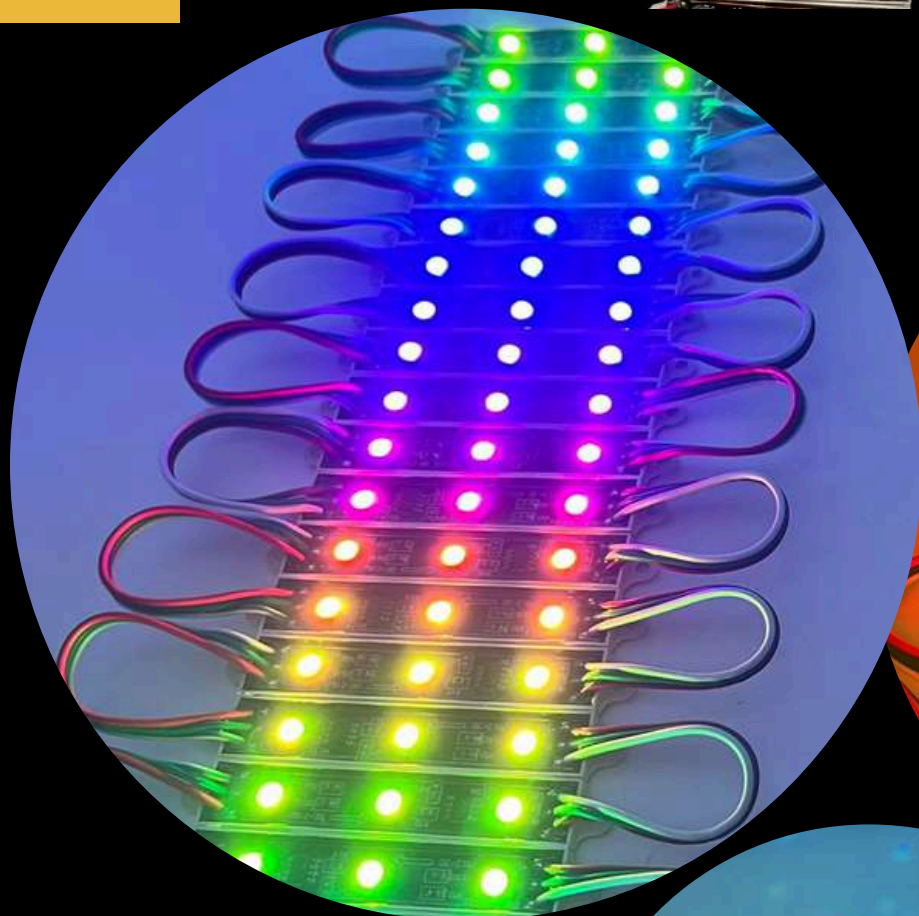

**MÓDULOS PIXEL
3 CABLES
12V, 1.5W**

A-09

Venta mínima
100 pz
Menudeo
$9.50 c/u

300 PIEZAS
Mayoreo
$8.00 c/u

[índice](#)

**TODO PARA
EL ANUNCIERO**

PRECIOS NETOS