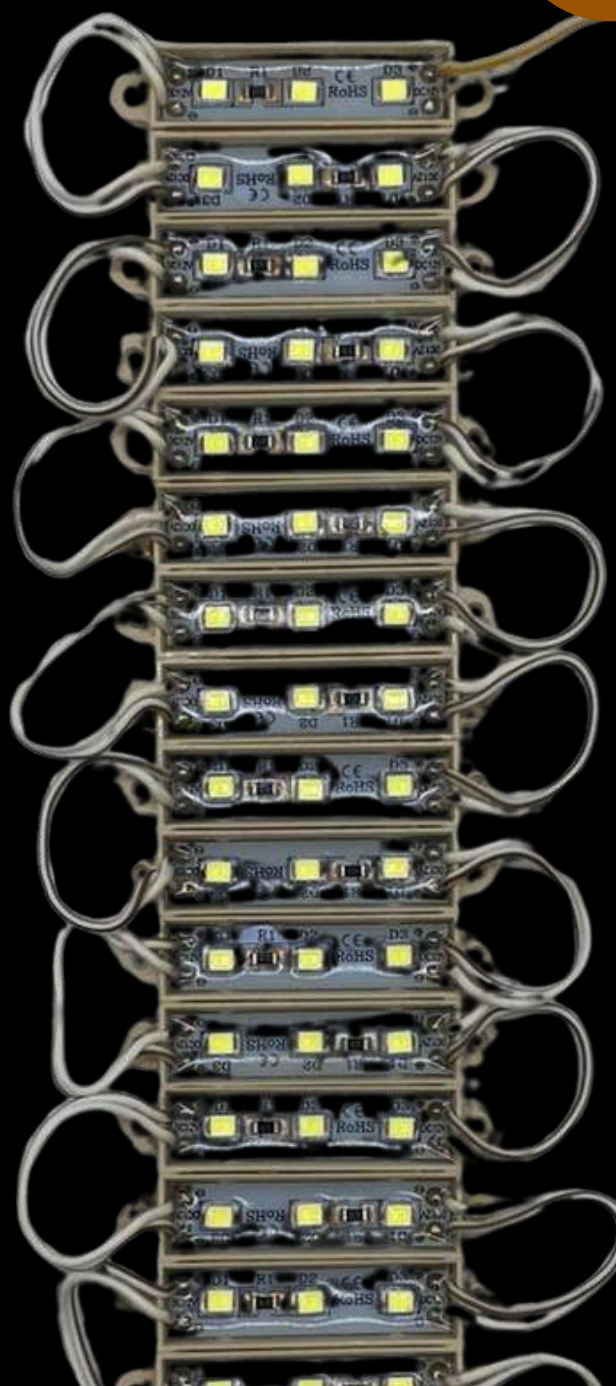

B-05

Módulos

LED

2835 3LED .6W MICRO

Características

BLANCO FRÍO

POTENCIA

0.6W

VOLTAJE

12V DC

ÁNGULO DE APERTURA

120°

PROTECCIÓN IP

IP65

TIPO DE LED

2835

DURABILIDAD

50 000 HORAS

TAMAÑO MM

39*12

PBC

PVC

✓ VENTA X CADA
100 PZ

PRECIOS NETOS

**TODO PARA
EL ANUNCIERO** ®

INDICE

**PAQUETE
(3000PZ)
$2.80
C/U**

**MAYOREO
(DESDE
1000PZ)
$3.00C/U**

**MÍNIMO
(DESDE
100PZ)
$3.50**