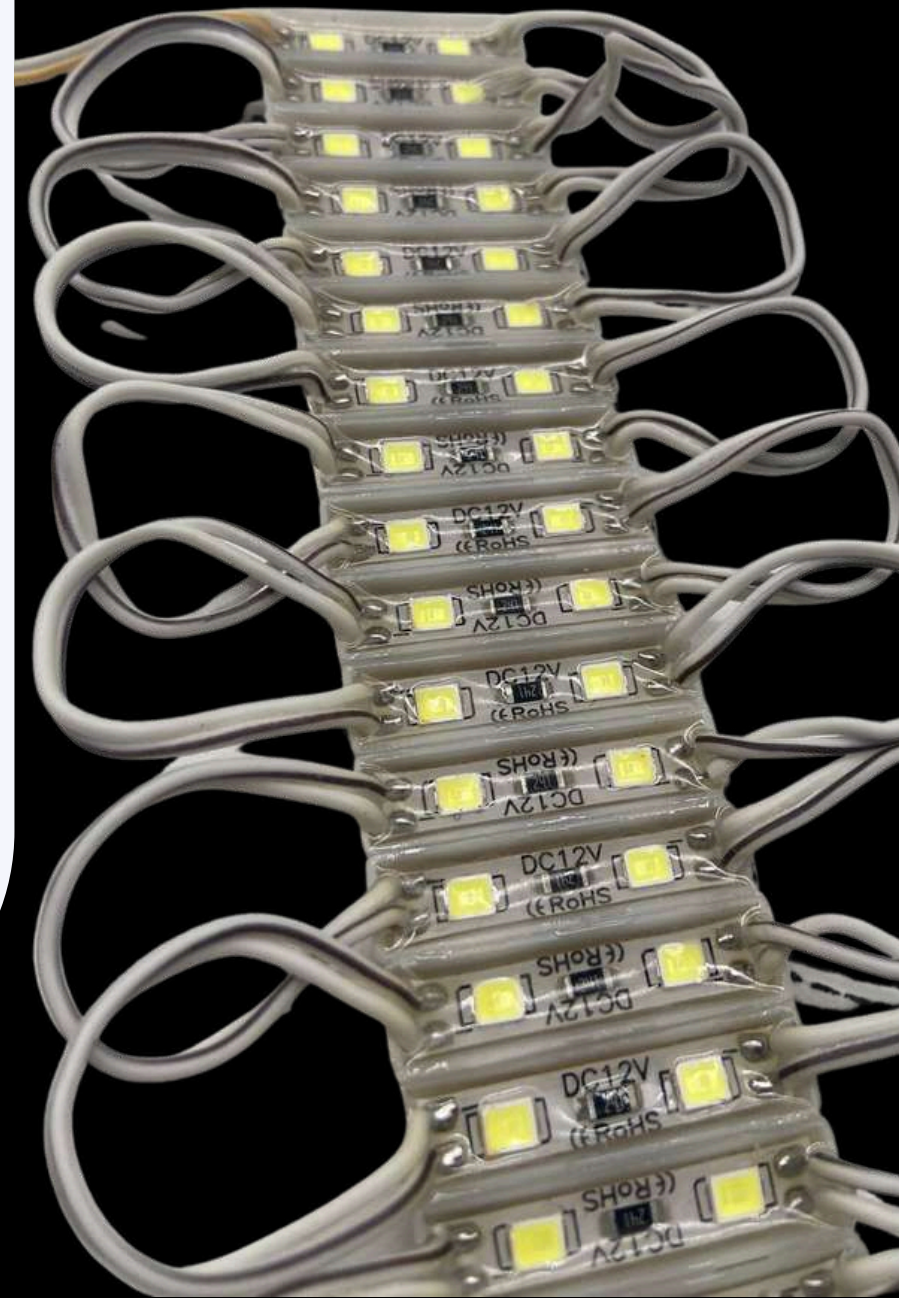

PBC

ALUMINIO

LUMENES

16 a 36 lm
**PAQUETE
(3000PZ)
\$2.80
C/U**
**MAYOREO
(DESDE
1000PZ)
\$3.00C/U**
**MÍNIMO
(DESDE
100PZ)
\$3.50**

A-08

**TODOS PARA
EL ANUNCIERO** ®

índice

MÓDULOS LED