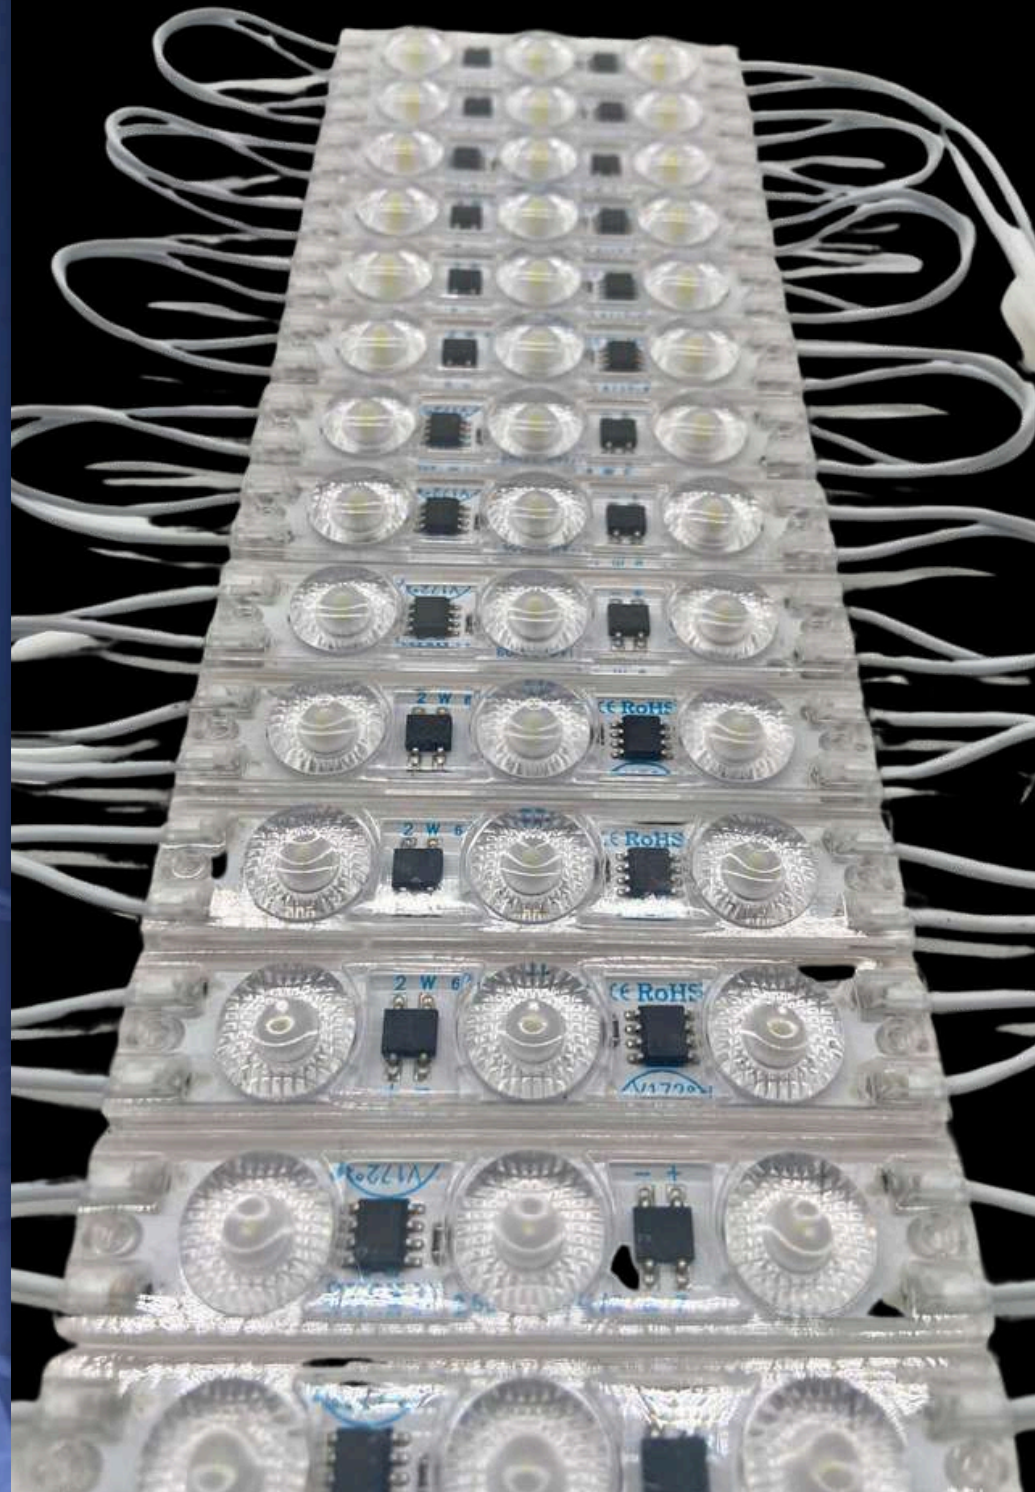

A-04

**TODOS PARA
EL ANUNCIERO®**

MÓDULOS LED

**MÓDULO 3LED 7216-EXTERIOR
AC 110v 1.5W**