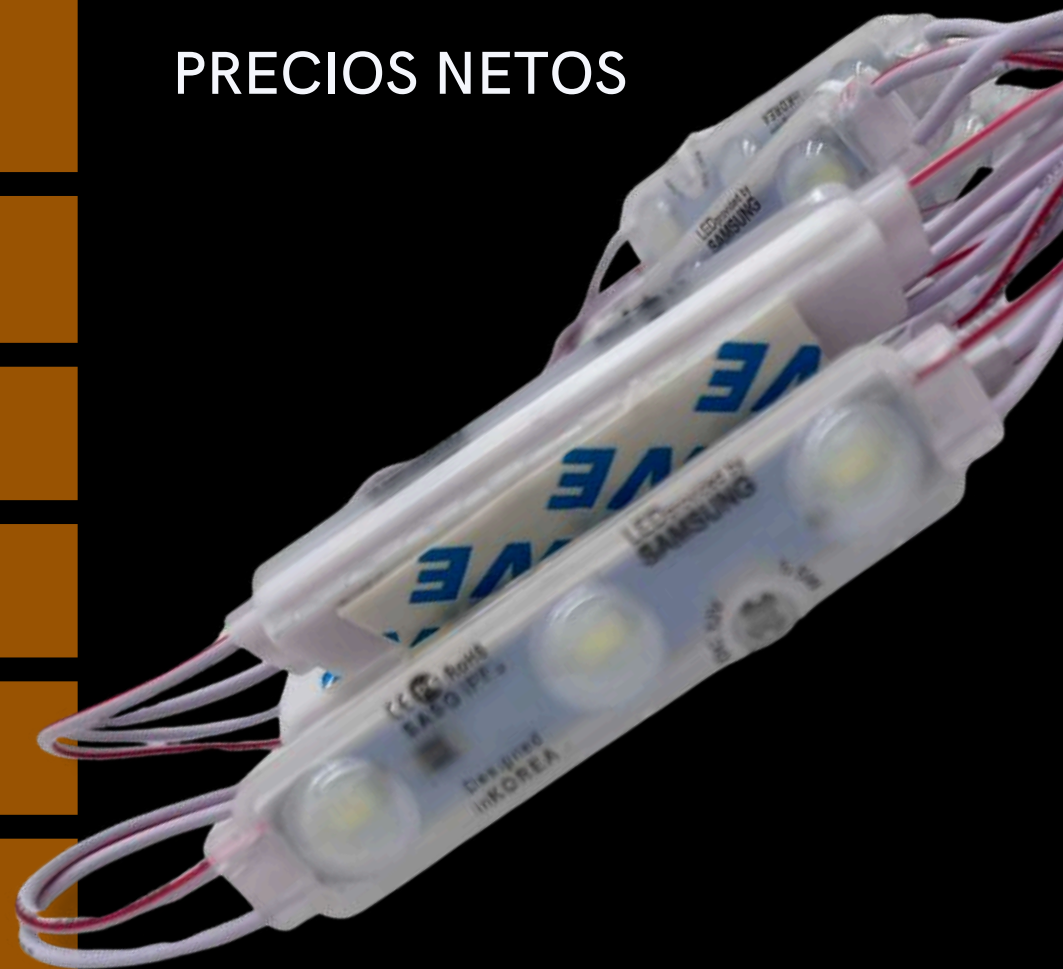

U-01

MÓDULOS LED

Módulo 6618-5730
SAMSUNG 1.5w

Características

BLANCO FRÍO

POTENCIA	1.5W
VOLTAJE	12V DC
ÁNGULO DE APERTURA	160°
LUMENES	150-165 LM
PROTECCIÓN IP	IP67
TIPO DE LED	5730
DURABILIDAD	50 000 HORAS
TAMAÑO MM	68*18
PBC	ALUMINIO

✓ VENTA X BOLSA CERRADA
DE 100 PZ

PRECIOS NETOS

[índice](#)

SPECIAL

MÍNIMO
(DESDE 100PZ)
$3.90