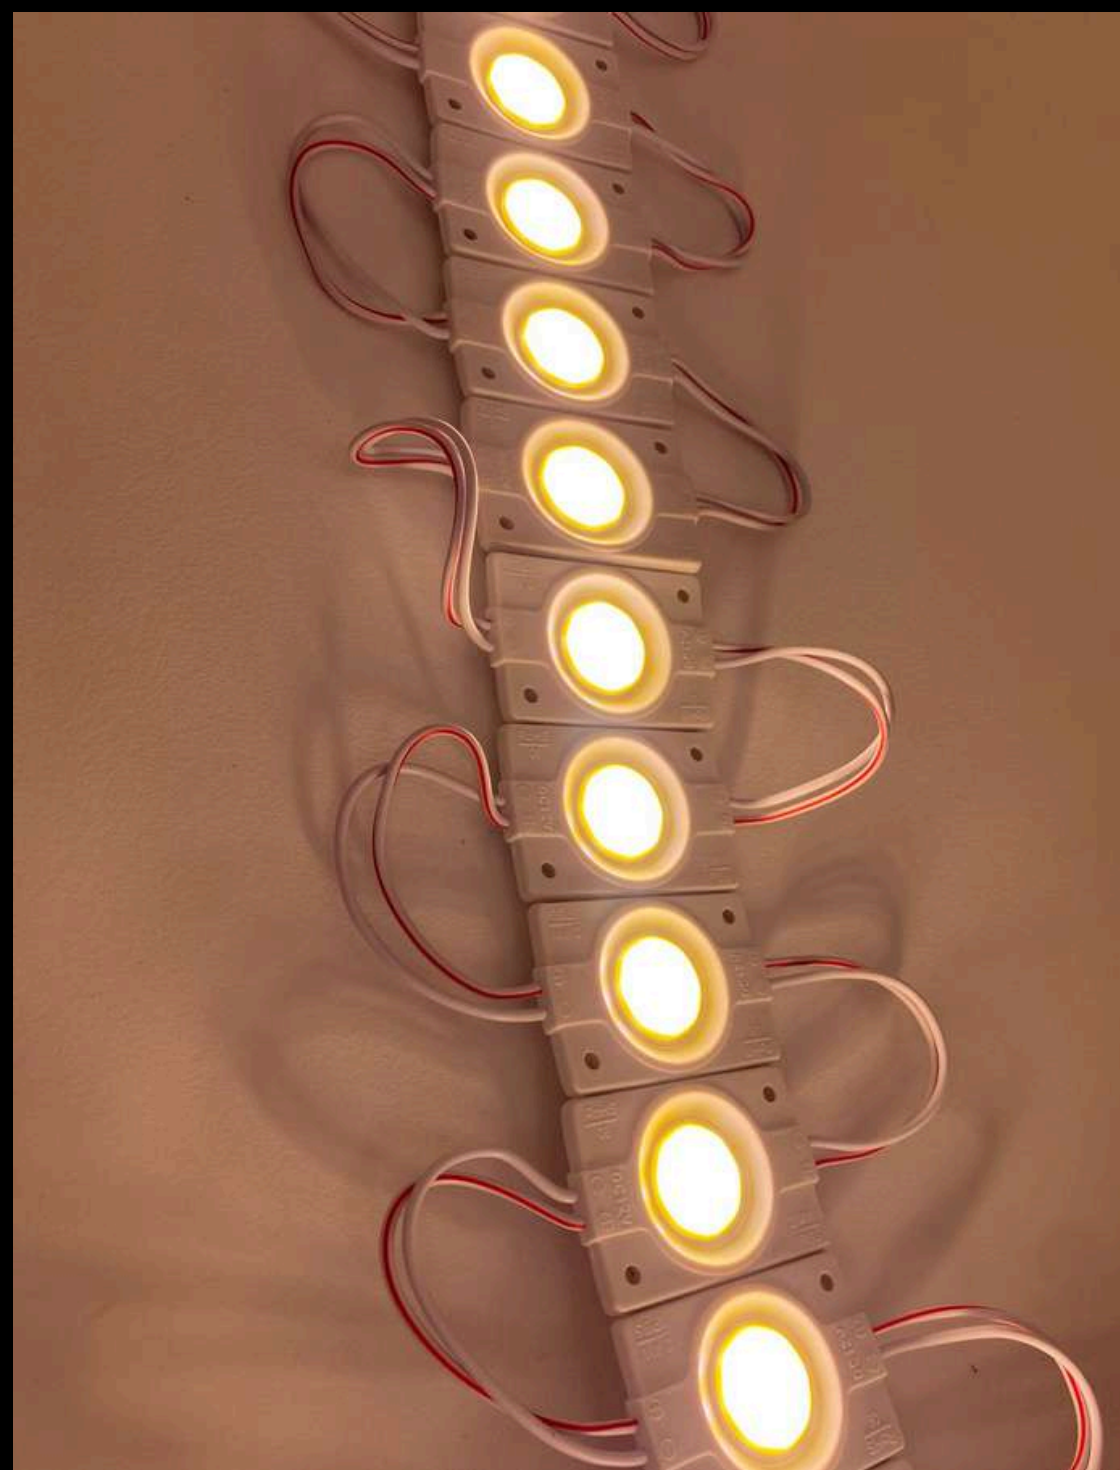

MAYOREO
(DESDE 300 PZ)
\$7.14 C/U

MENUDEO
(DESDE 50 PZ)
\$9.28

0-04
0-05

MÓDULOS LED

MÓDULO LED COB PLANO
2W IP20

TODO PARA[®]
EL ANUNCIERO

 [indice](#)

A-01