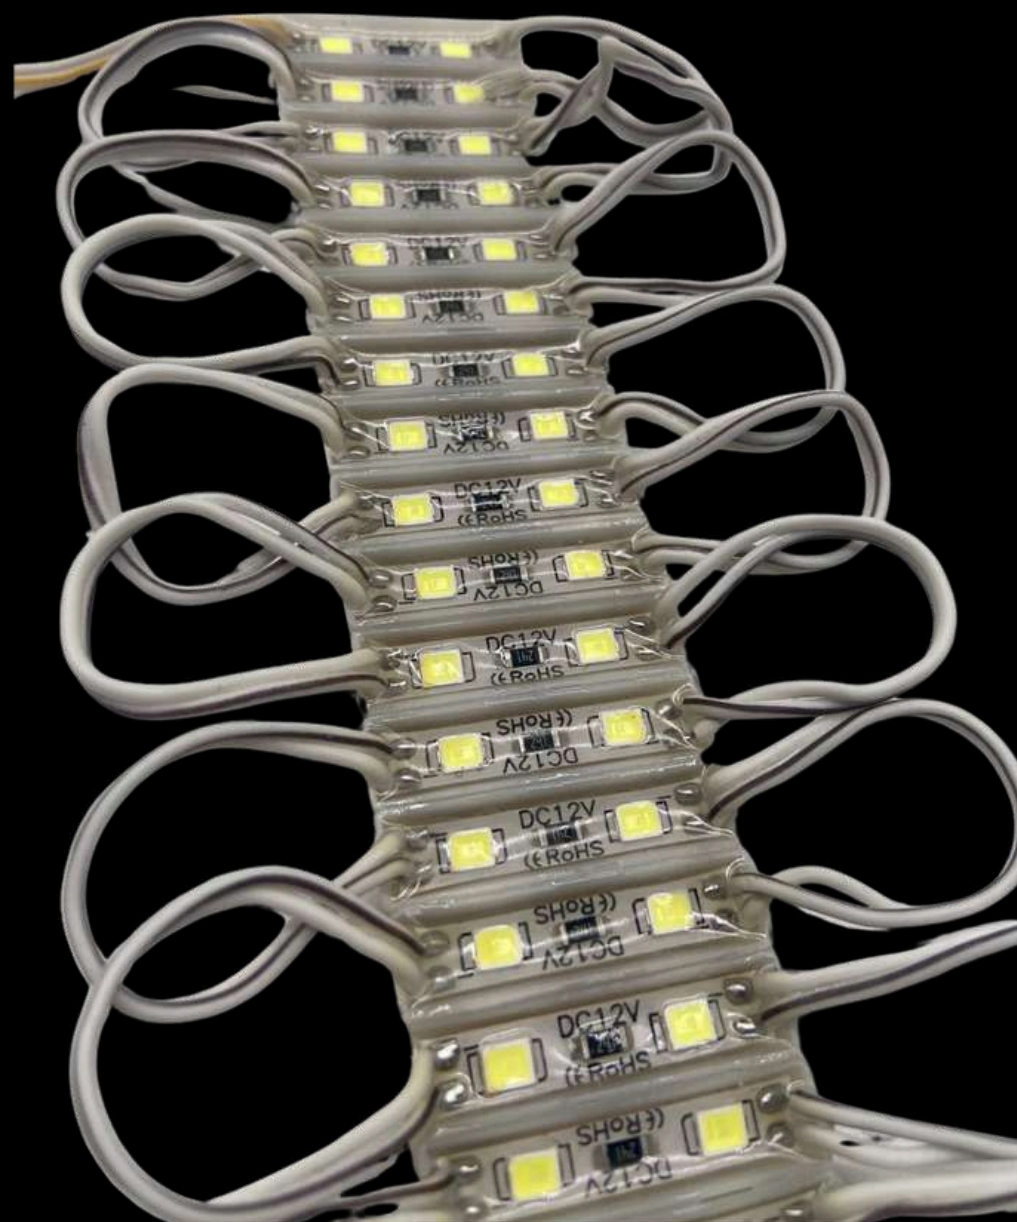

A-08

Módulos LED

2835 2LED .5W MINI

Características

BLANCO FRÍO

PRECIOS NETOS

✓ **VENTA X CADA
100 PZ**

POTENCIA

0.5W

VOLTAJE

12V DC

ÁNGULO DE
APERTURA

120°

PROTECCIÓN IP

IP65

TIPO DE LED

2835

DURABILIDAD

50 000 HORAS

TAMAÑO MM

26*6

PBC

ALUMINIO

LUMENES

16 a 36 lm

**PAQUETE
(3000PZ)
$2.80
C/U**

**MAYOREO
(DESDE
1000PZ)
$3.00C/U**

**MÍNIMO
(DESDE
100PZ)
$3.50**