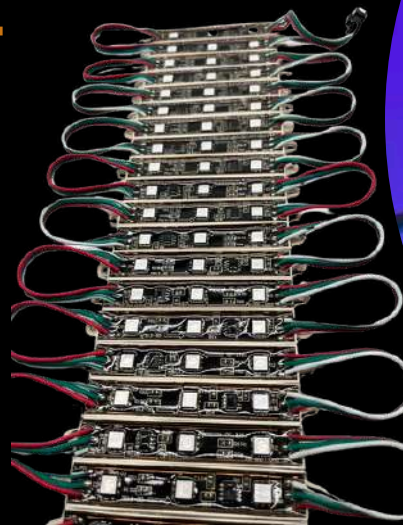

**MÓDULOS PIXEL
3 CABLES
12V, 1.5W**

A-09

Venta mínima
100 pz
Menudeo
$9.50 c/u

300 PIEZAS
Mayoreo
$8.00 c/u

[índice](#)

**TODO PARA
EL ANUNCIERO**

PRECIOS NETOS