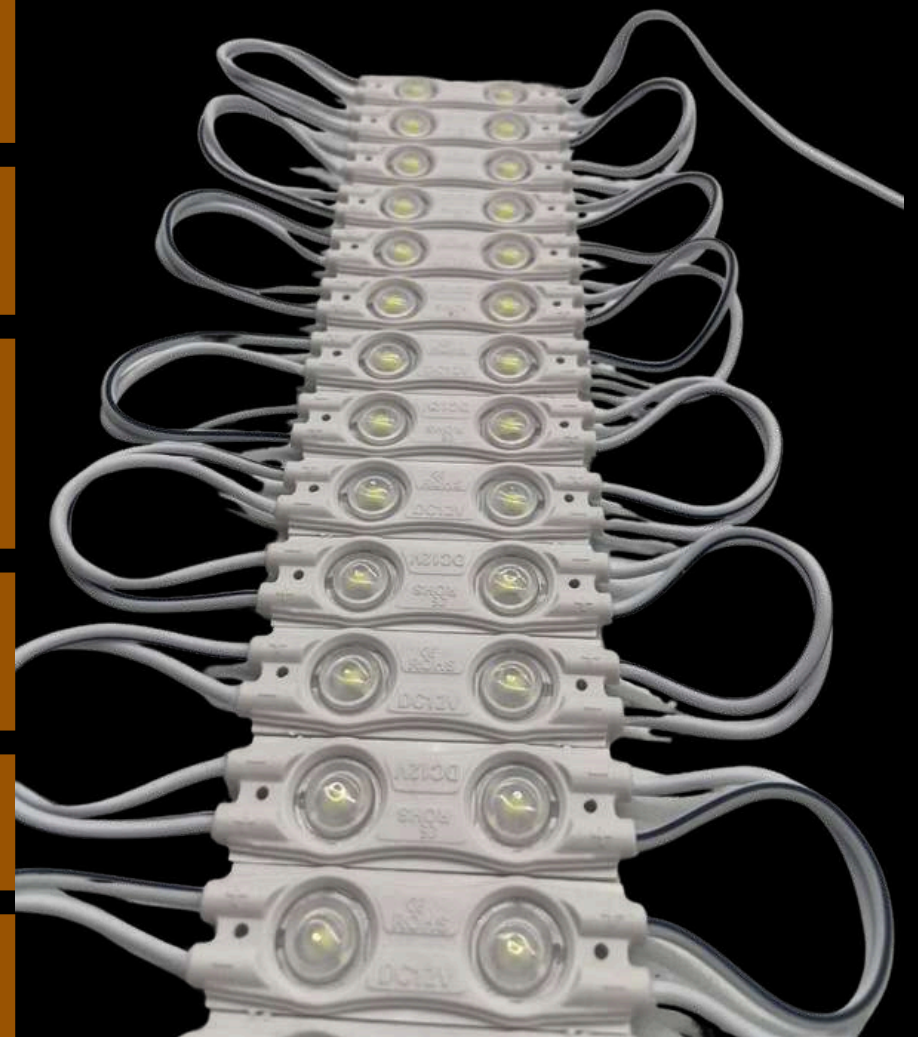

TIPO DE LED

2835

DURABILIDAD

50 000 HORAS

TAMAÑO MM

44x13

G. KELVIN

6500k