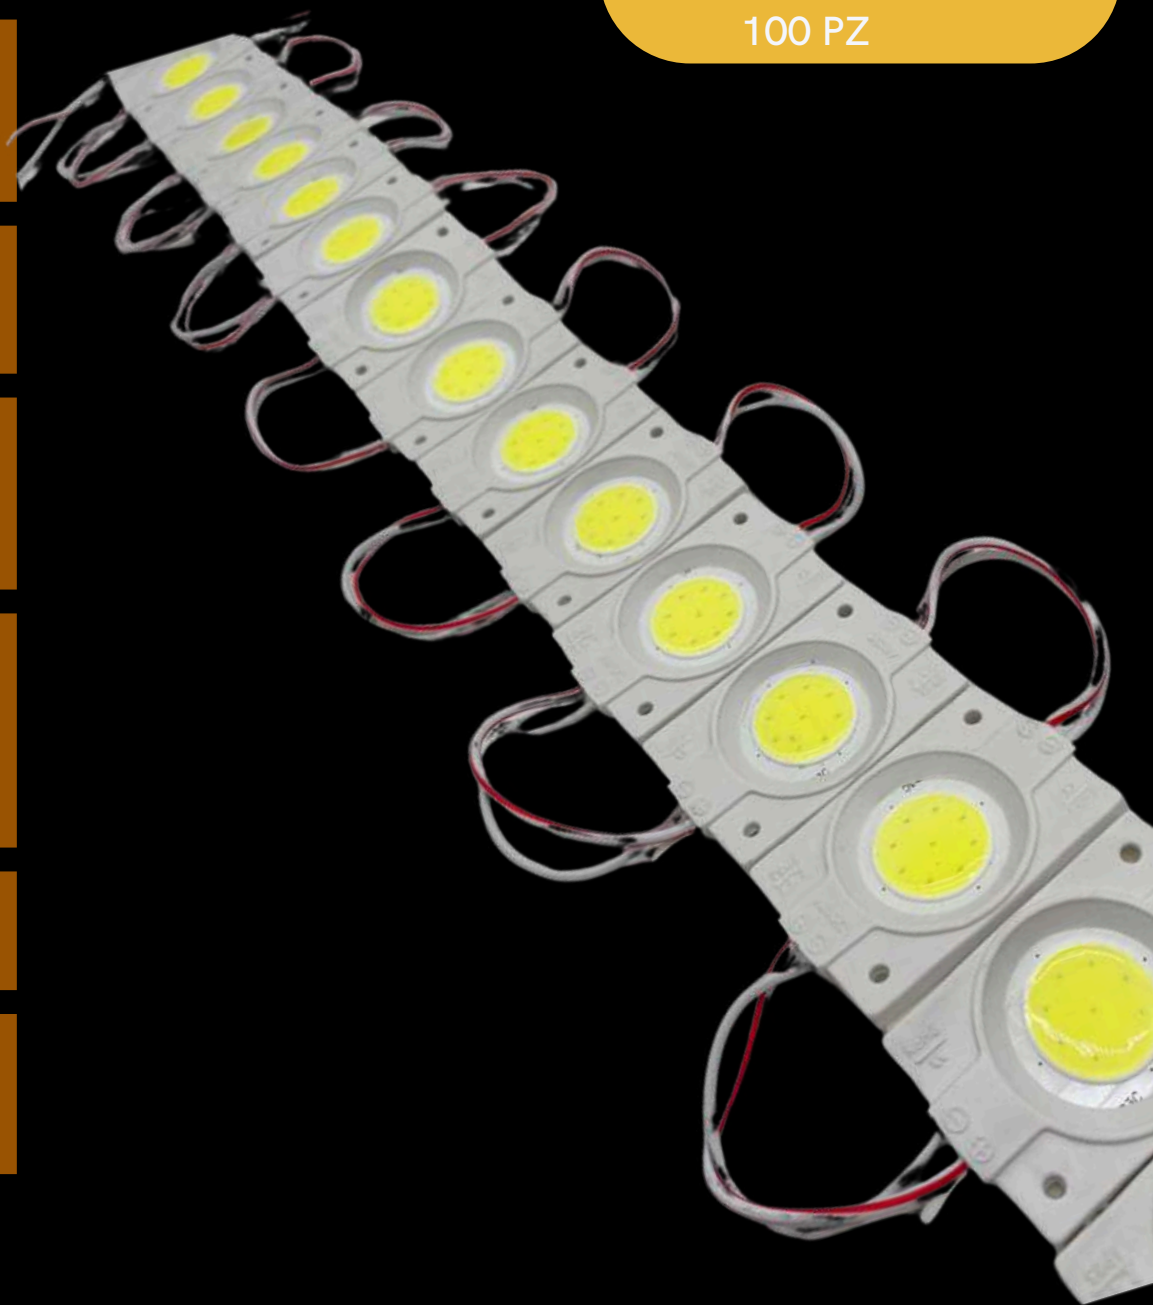

O-04
O-05

Módulos LED

MÓDULO LED COB PLANO
2W IP20

CARACTERÍSTICAS

BLANCO FRÍO
BLANCO CÁLIDO

POTENCIA

2W

VOLTAJE

12V DC

PROTECCIÓN IP

IP20

TIPO DE LED

COB

DURABILIDAD

50 000 HORAS

TAMAÑO MM

70X11X08

✓
VENTA
MULTIPLS DE
100 PZ

👉 [INDICE](#)

PAQUETE
(1000 PZ)
$6.67 C/U

MAYOREO
(DESDE 300 PZ)
$7.14 C/U

MENUDEO
(DESDE 50 PZ)
$9.28