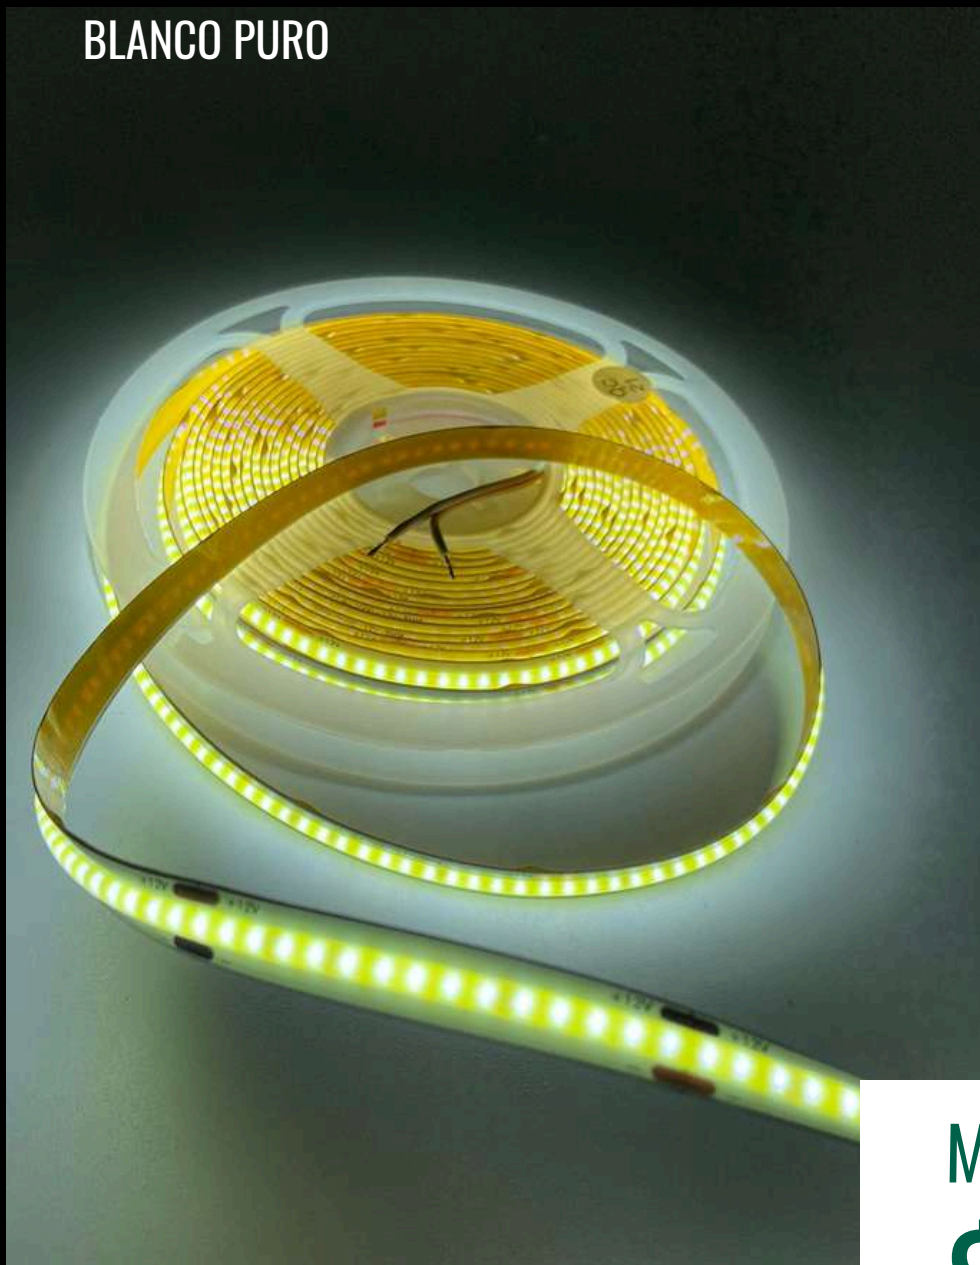

MAYOREO
+ 3PZ

\$650
C/U

[INDICE](#)

PEDIDOS  33 2339 6244

TODO PARA
EL ANUNCIERO

TIRA COB

12V, 300 LEDS, 5 METROS, 8MM, IP20
SUPER FLEXIBLE, INTERIORES

BLANCO PURO