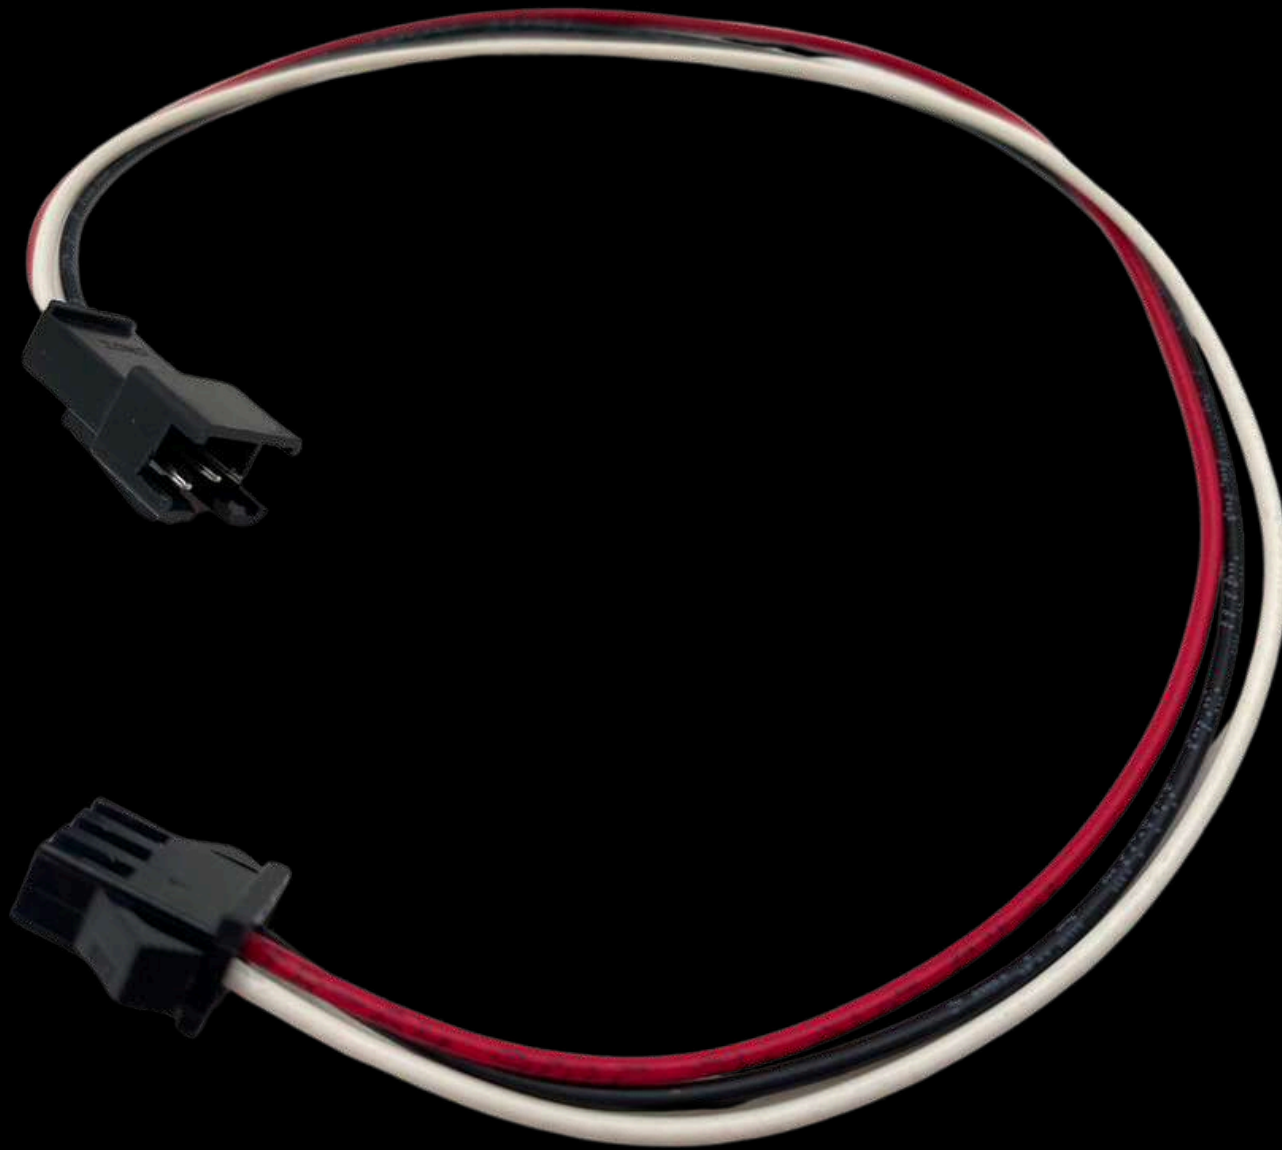

Ñ-24

**CABLE ARNÉS 3 PUNTAS
PARA TIRA PIXEL**

PRECIOS NETOS

$35
C/U

INDICE

**SIN MONTO
MÍNIMO**

**TODO PARA
EL ANUNCIERO**

**MONTO MÍNIMO DE
PEDIDO $1,500**