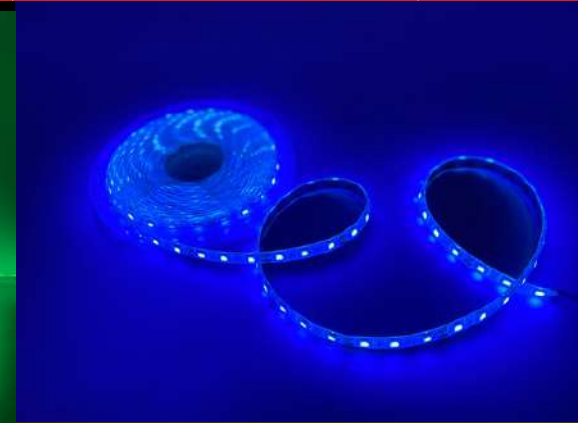

TIRA LED EXTERIOR COLORES

12V, 5MTS, 5050 EXTERIOR, 12V