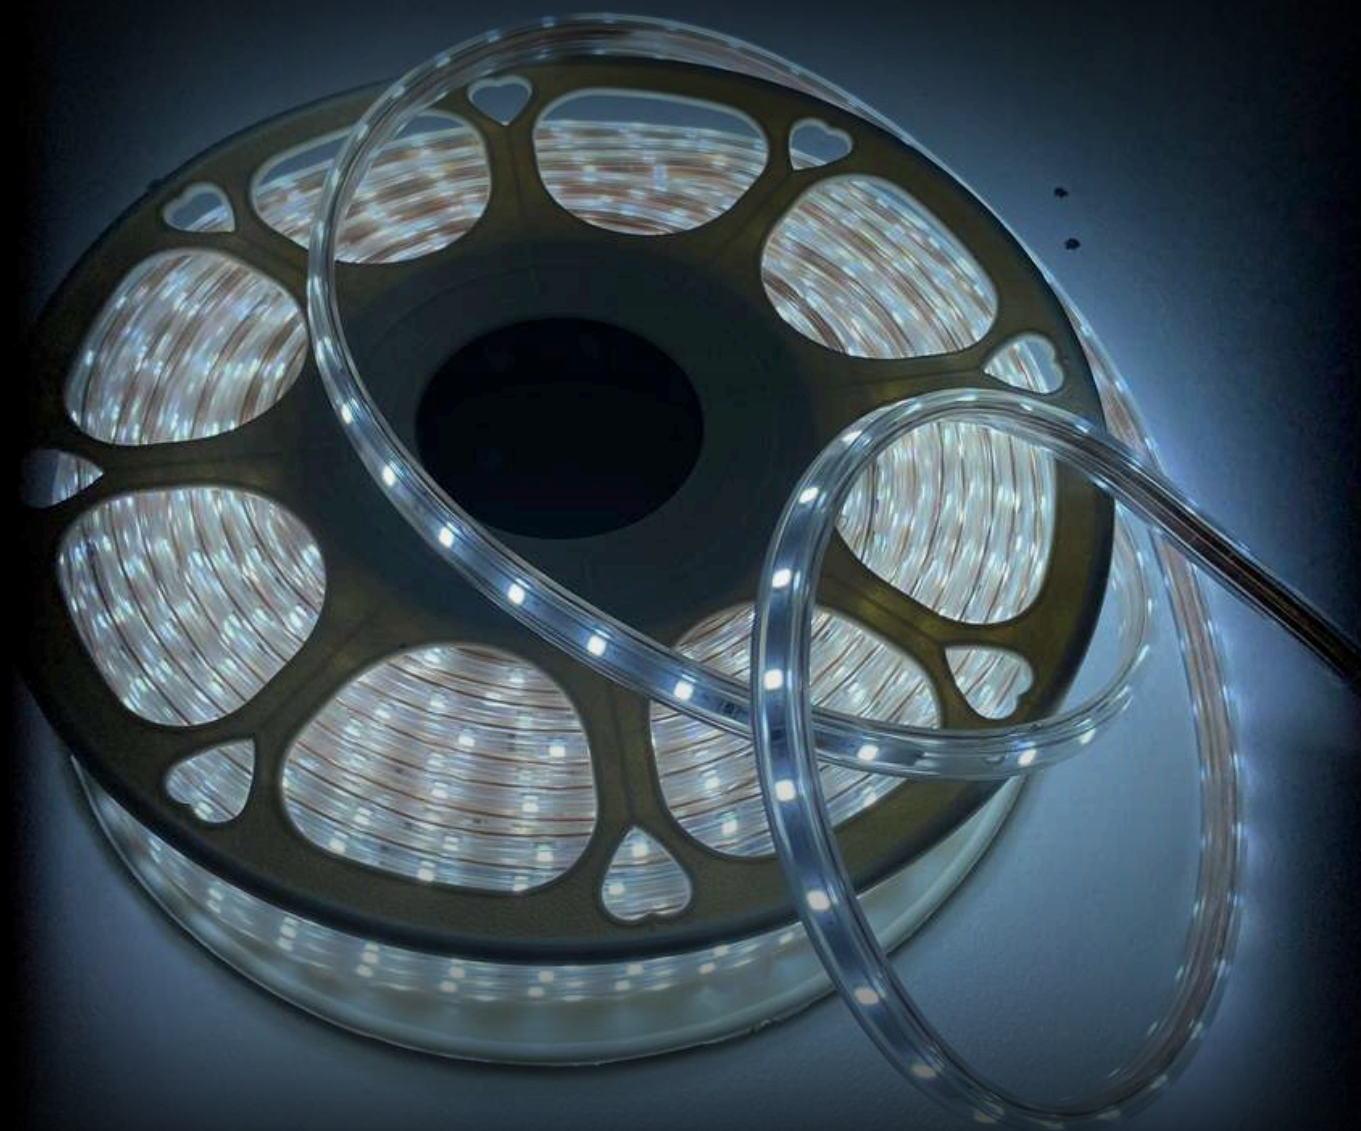

TODOS PARA EL ANUNCIERO

VARIOS COLORES

MANGUERA LED EXTERIOR

25 METROS, 110V, 2835/60, 2 A

USOS:

MENUDEO

\$710

PRECIOS NETOS