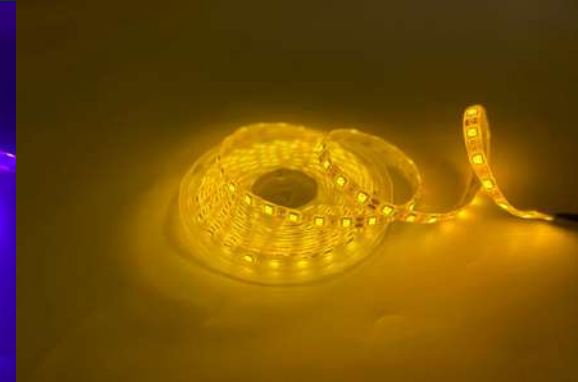

TIRA LED EXTERIOR COLORES

12V, 5MTS, 5050 EXTERIOR, 12V