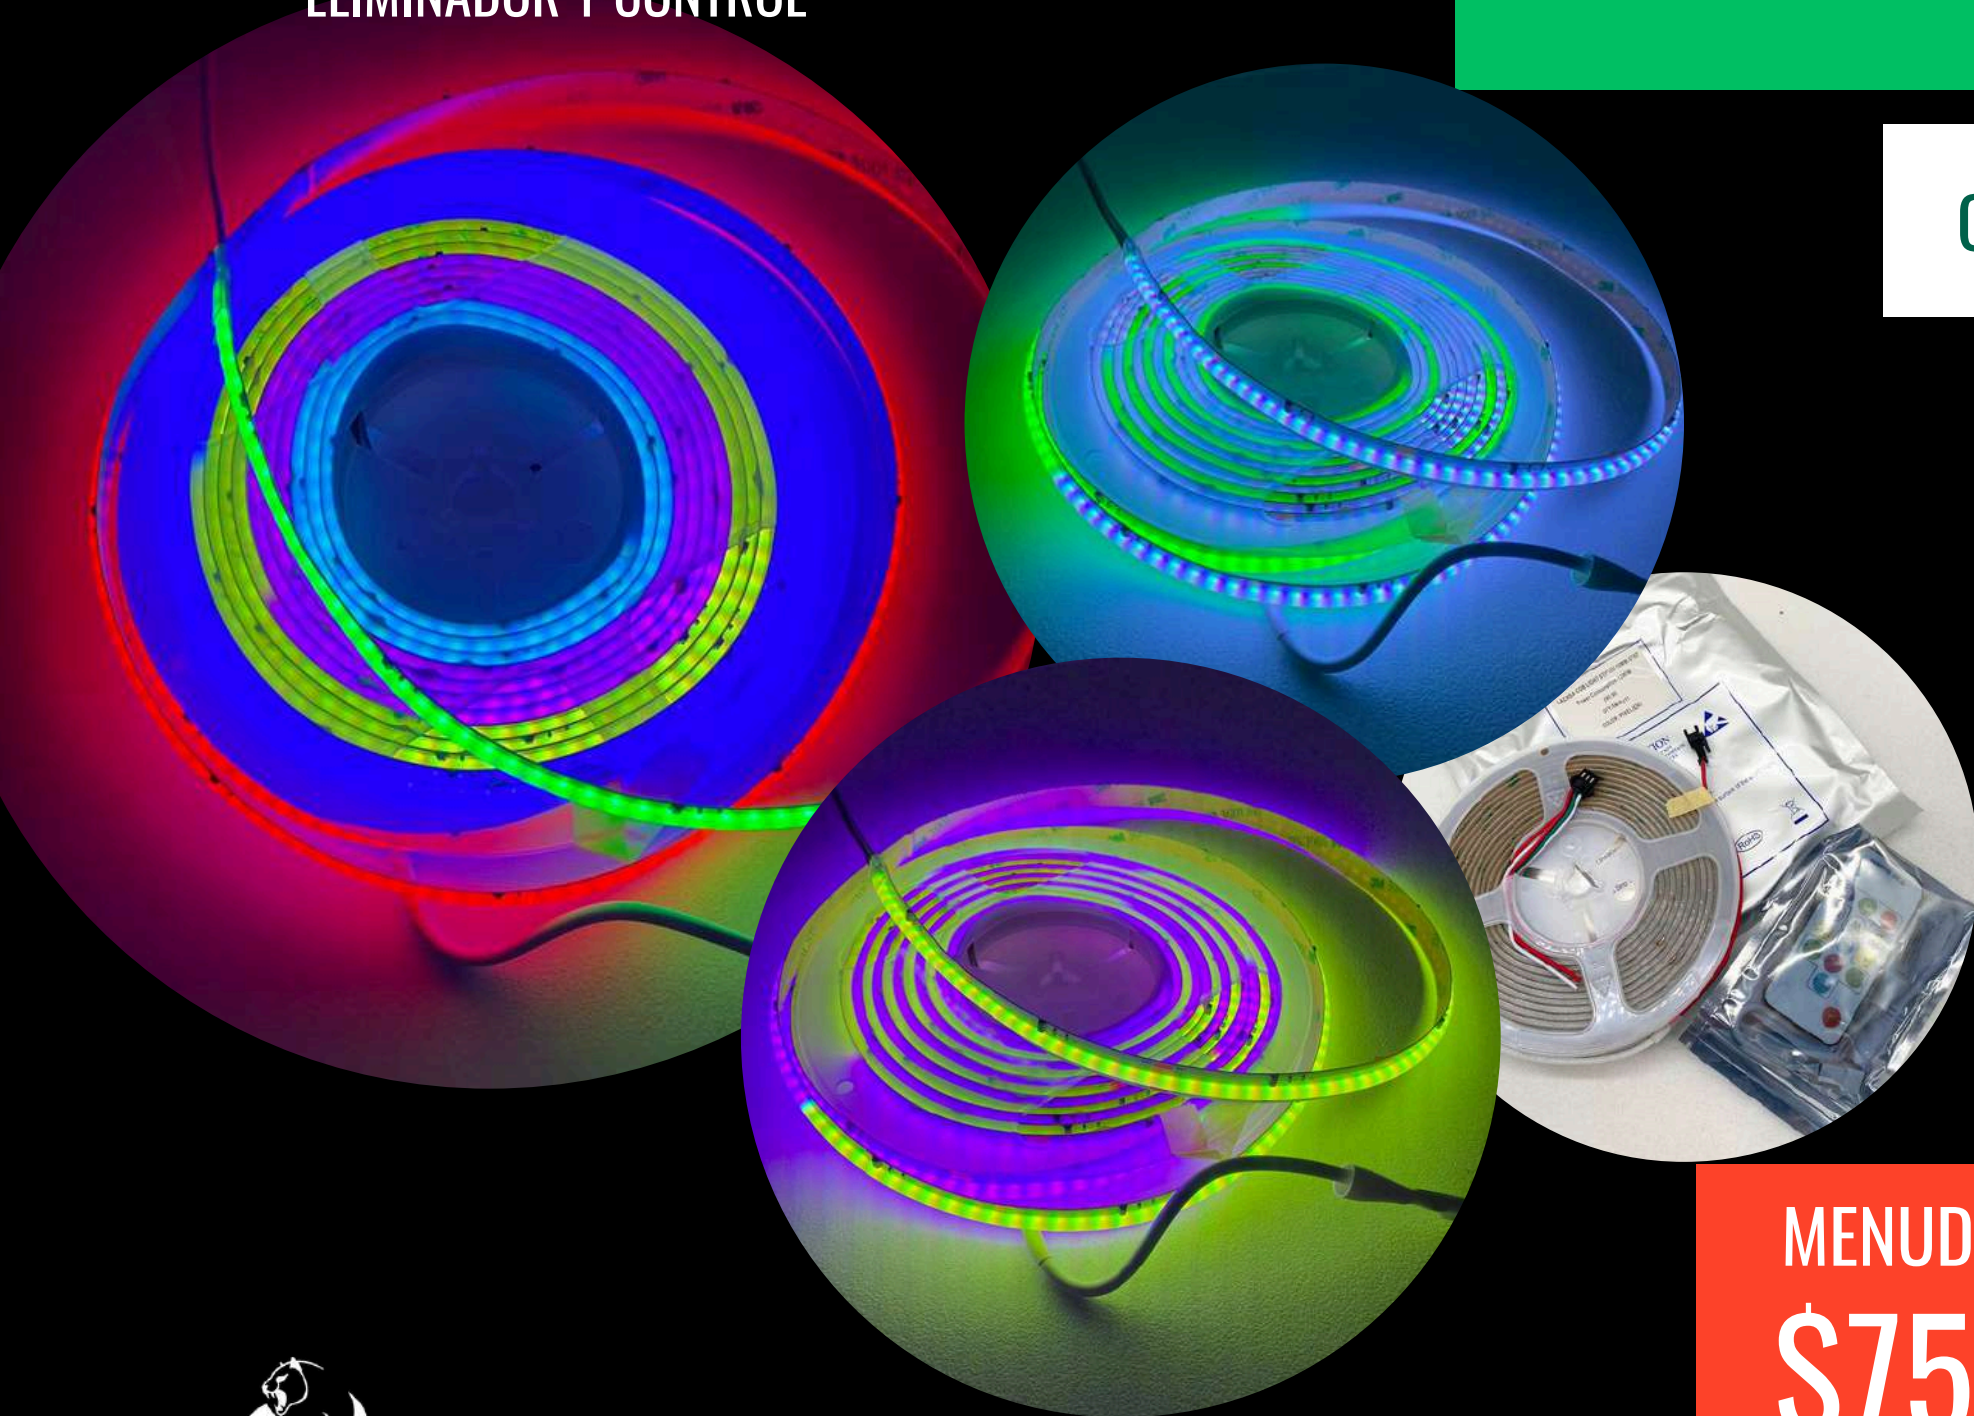

TODO PARA
EL ANUNCIERO

MENUDEO
\$175

MAYOREO
+ 5PZ
\$165

[INDICE](#)

KIT TIRA COB **PIXEL**

- INCLUYE: TIRA DE 5 METROS, DIMMER, ELIMINADOR Y CONTROL

**12V, 300 LEDS,
5 METROS, 8MM, IP20**

0-02