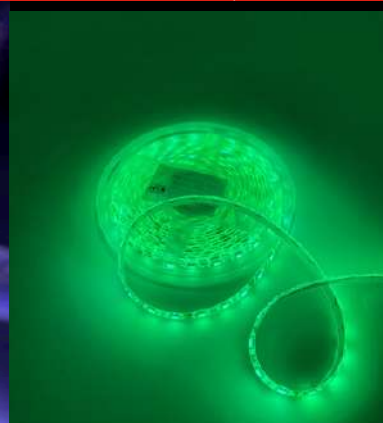

TIRA LED EXTERIOR COLORES

12V, 5MTS, 5050 EXTERIOR, 12V