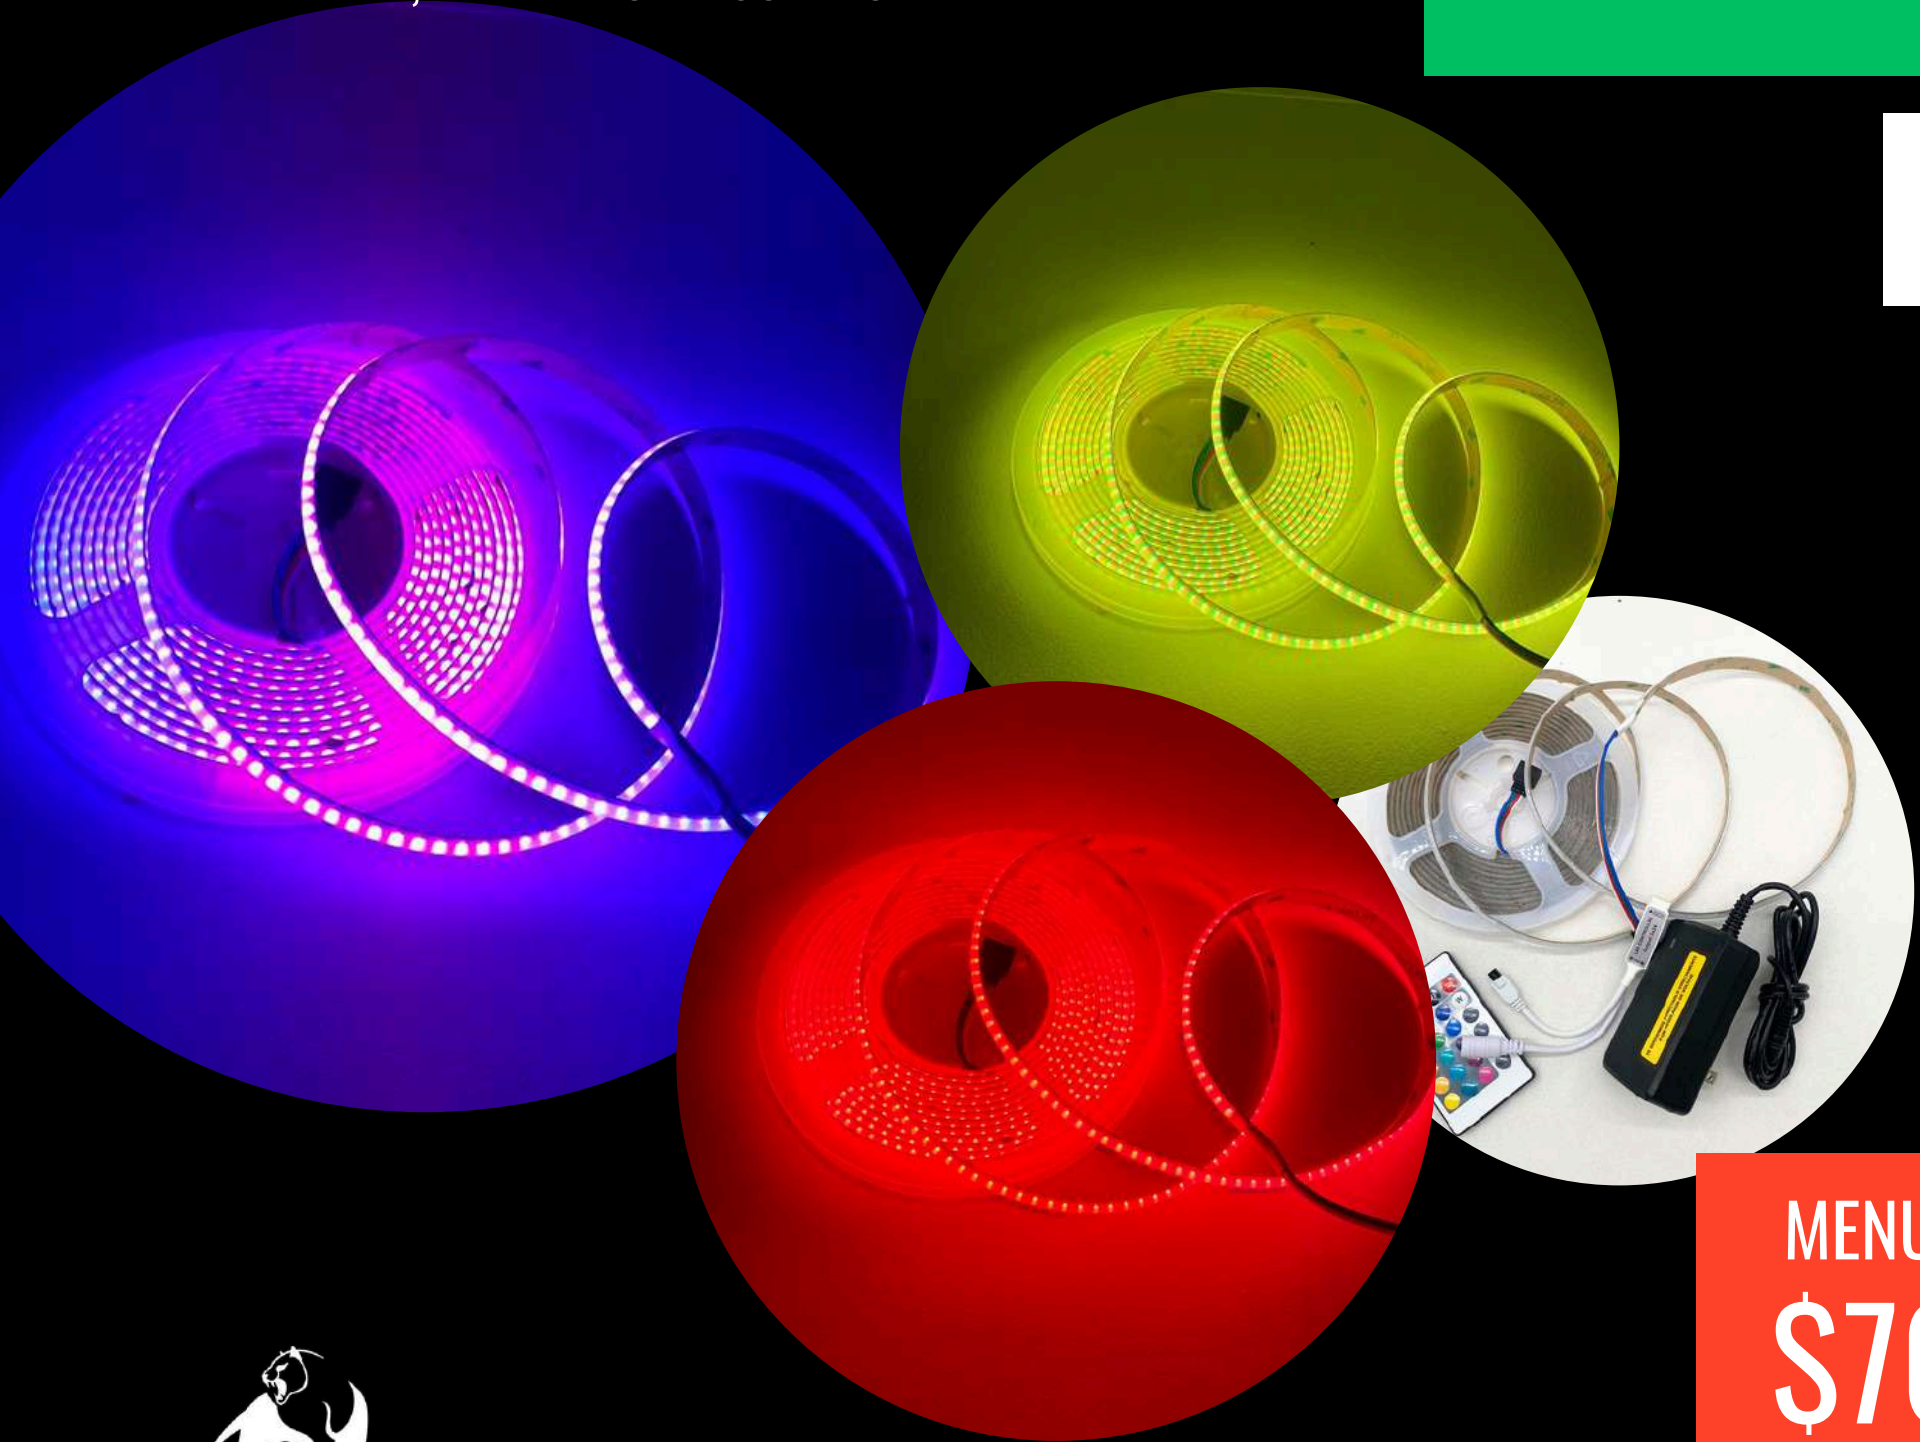

12V, 300 LEDS,
5 METROS, 8MM, IP20

0-03

MENUDEO
\$700

MAYOREO
+ 10 PZ
\$650 C/U

**TODO PARA
EL ANUNCIERO**

INDICE

CONECTOR ESCUADRA

TIRA
COB
8MM